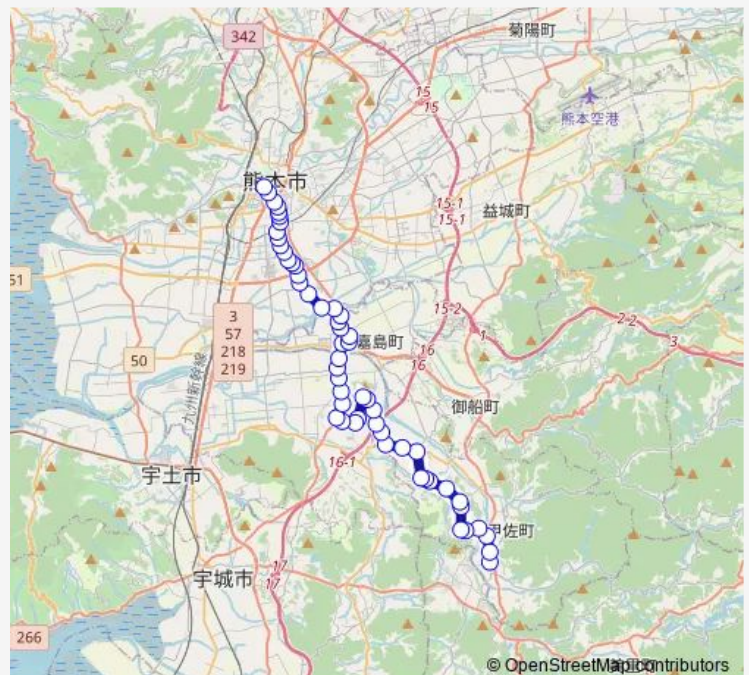

Bus M5-1 : 甲佐→乙女→イオン→田迎→桜町バスターミナル

[Go to website](#)

Direction

甲佐 — 桜町バスターミナル

54 stops

[Open route schedule](#)

甲佐
甲佐高校前
有安
船津 (上益城)
迫 (甲佐)
山口 (甲佐)
麻生原
世持
甲佐・記念碑前
乙女小学校前
三箇入口
中山入口
田口
和田内入口
田原
府領
北原 (甲佐)
上出水
くまもと南部広域病院前
吉野 (熊本)
グラウンド入口

Route schedule

甲佐 — 桜町バスターミナル

Monday	06:15-16:20
Tuesday	06:15-16:20
Wednesday	06:15-16:20
Thursday	06:15-16:20
Friday	06:15-16:20
Saturday	07:29-16:03
Sunday	07:44-15:23

Route info

Direction: 甲佐

Stops: 54

Trip Duration: 1 hour 6 min

■ M5-1 : 甲佐→乙女→イオン→田迎→桜町バスターミナル

舞原団地前

火の君文化センター前

舞原入口

今吉野

杉上今・バイパス

火の君マルシェ

千原入口

千町

高田（上益城）

イオンモール熊本

下上島

鯨

熊本回生会病院前

鯨入口