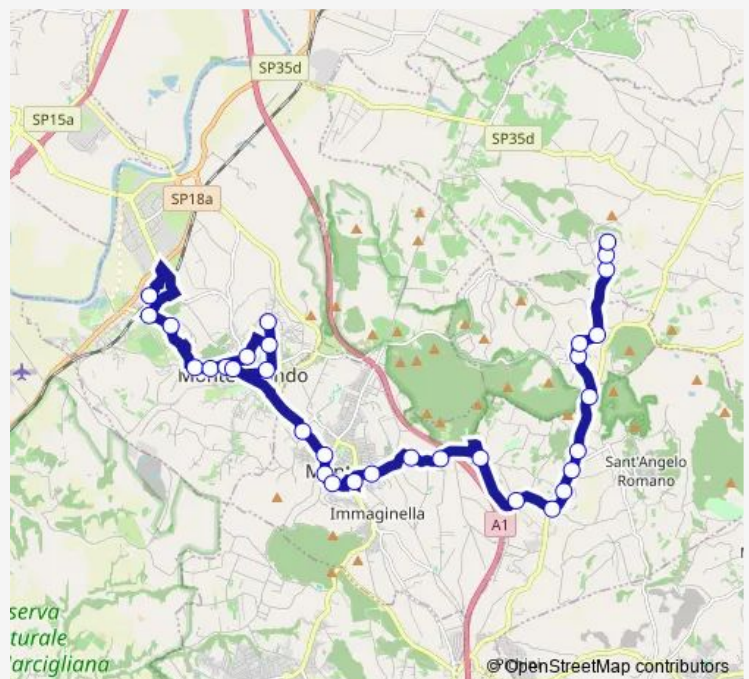

Sant'Angelo | Selva # f14034

Route schedule

Monterotondo | Stazione FS # f13938 — Palombara | Cretone # f14012

Monday	—
Tuesday	—
Wednesday	—
Thursday	—
Friday	—
Saturday	14:00
Sunday	—

Route info

Direction: Monterotondo | Stazione FS # f13938

Stops: 32

Trip Duration: 0 hour 45 min

Monterotondo - Cretone # Mr614a

Sant'Angelo | Campea # f14035

Sant'Angelo | Via Fonte Lettiga Via Palombarese # f14036

Sant'Angelo | Osteria Nuova # f13985

Sant'Angelo | Via Palombarese Via Guidonia # f13986