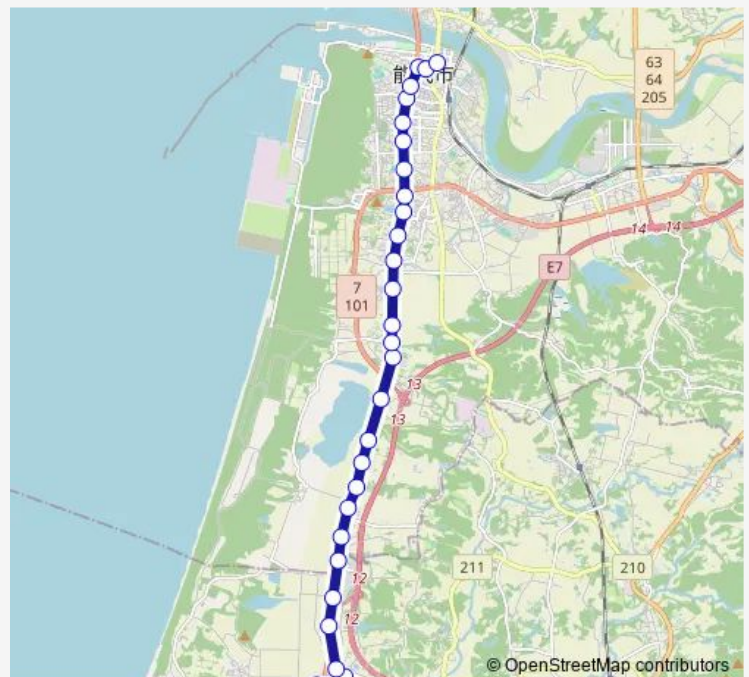

Saturday 14:00-16:00

Sunday 14:00-16:00

Route info

Direction: 八竜ふれあいセンター

Stops: 29

Trip Duration: 0 hour 28 min

天理教前

青葉園

昭南町

柳町新道

柳町

大手町

能代市役所前

能代バスステーション

Direction

能代バスステーション — 八竜ふれあいセンター

31 stops

[Open route schedule](#)

能代バスステーション

横町角

島町

能代駅前

東町

住吉町

Thursday 07:15-09:20

Friday 07:15-09:20

Saturday 08:20-09:20

Sunday 08:20-09:20

Route info

Direction: 能代バスステーション

Stops: 31

Trip Duration: 0 hour 30 min