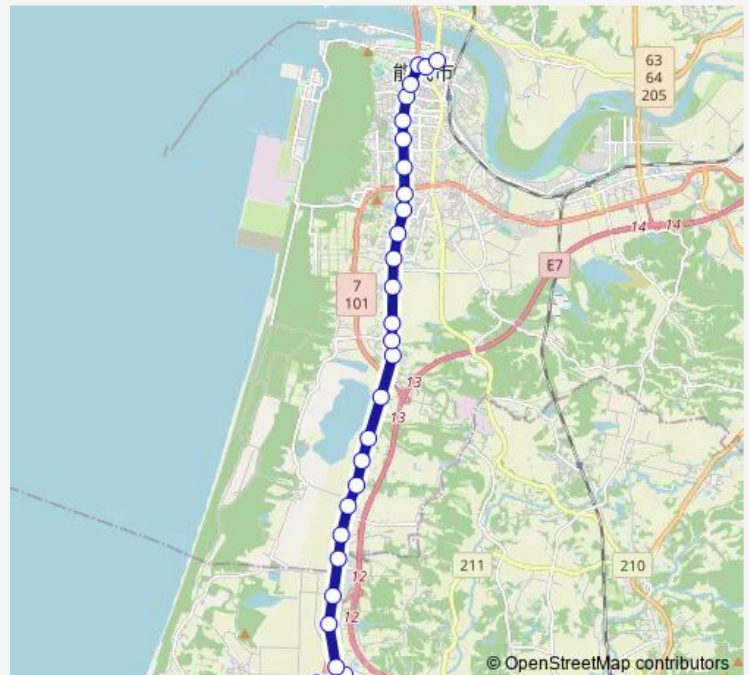

### Route schedule

八竜ふれあいセンター — 能代バスステーション

Monday 14:00-17:00

Tuesday 14:00-17:00

Wednesday 14:00-17:00

Thursday 14:00-17:00

Friday 14:00-17:00

Saturday 14:00-16:00

### Route info

Direction: 八竜ふれあいセンター

Stops: 29

Trip Duration: 0 hour 28 min

天理教前

青葉園

昭南町

柳町新道

柳町

大手町

能代市役所前

能代バスステーション

## Route info

Direction: 能代バスステーション

Stops: 31

Trip Duration: 0 hour 30 min

下萱刈沢

萱刈沢

下大曲

大曲