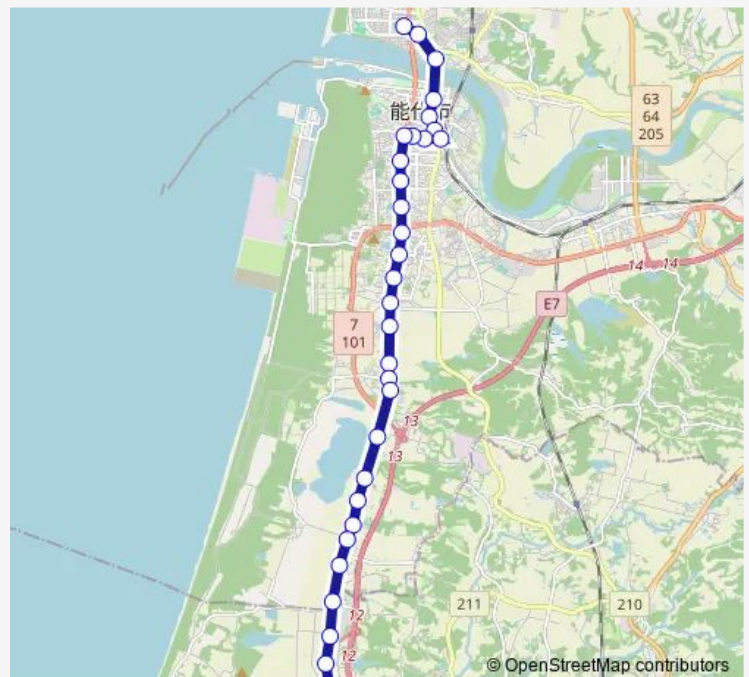

### Route schedule

八竜ふれあいセンター — 能代厚生医療センター

Monday 07:25

Tuesday 07:25

Wednesday 07:25

Thursday 07:25

Friday 07:25

Saturday —

### Route info

Direction: 八竜ふれあいセンター

Stops: 36

Trip Duration: 0 hour 40 min

天理教前

花園町

出戸

中和通り