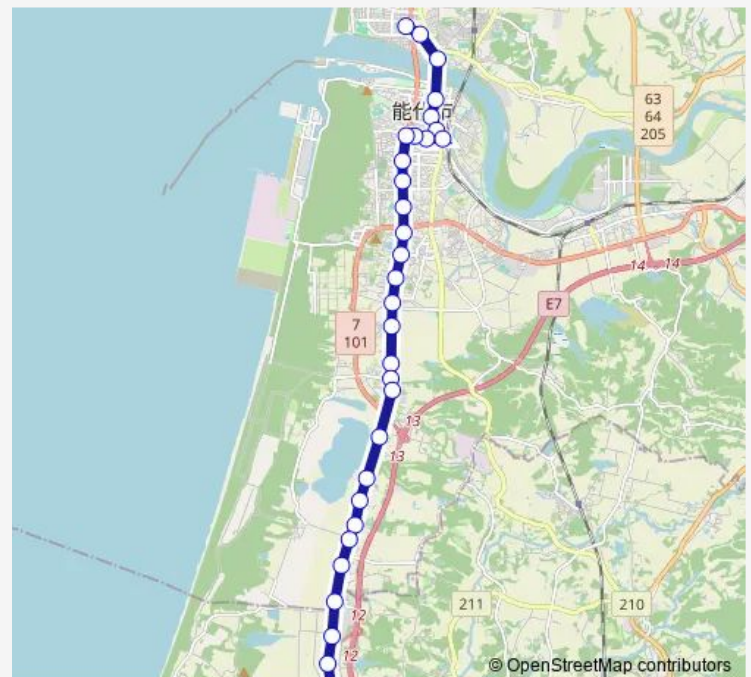

### Route schedule

八竜ふれあいセンター — 能代厚生医療センター

Monday 07:25

Tuesday 07:25

Wednesday 07:25

Thursday 07:25

Friday 07:25

Saturday —

### Route info

Direction: 八竜ふれあいセンター

Stops: 36

Trip Duration: 0 hour 40 min

天理教前

花園町

出戸

中和通り