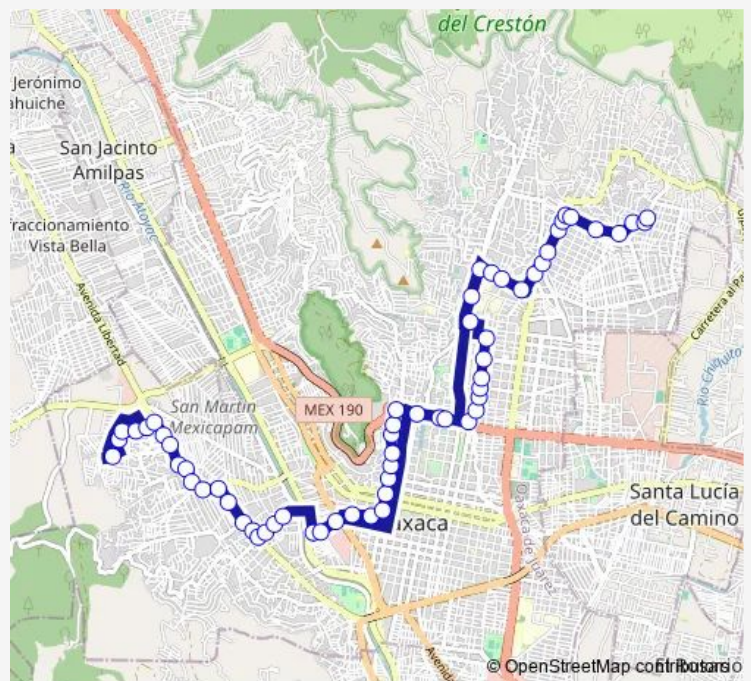

Av. Montoya - 18 de Marzo

Av. Montoya - Pri del higo

Av. Montoya - Comex

Av. Montoya - Mixcoatl

Monte Albán - Monte Albán

Mexicapan - Pirineos

Av. Mexicapan - Valerío Trujano

Valerío Trujano - Libertad

Wednesday 06:00-22:00

Thursday 06:00-22:00

Friday 06:00-22:00

Saturday 06:00-22:00

Sunday 07:00-20:00

Route info

Direction: Terminal - Miguel Cabrera

Stops: 61

Trip Duration: 1 hour 20 min

R56 — Ruta 56 Montoya Hospital - Col. Jardín

Central De Abastos - Juárez Maza

Juárez Maza - Periférico

Trujano - Guadalupe Victoria

Valerío Trujano - Mier Y Terán

Díaz Ordaz - Hidalgo

Crespo - Morelos

Crespo - Allende

Crespo - Callejon Boca del Monte

Crespo - Quetzalcoatl

Crespo - Faustino Olivera

Crespo - Marcos Perez

Crespo - Centro Recreativo

Carretera 190 - Porfirío Díaz