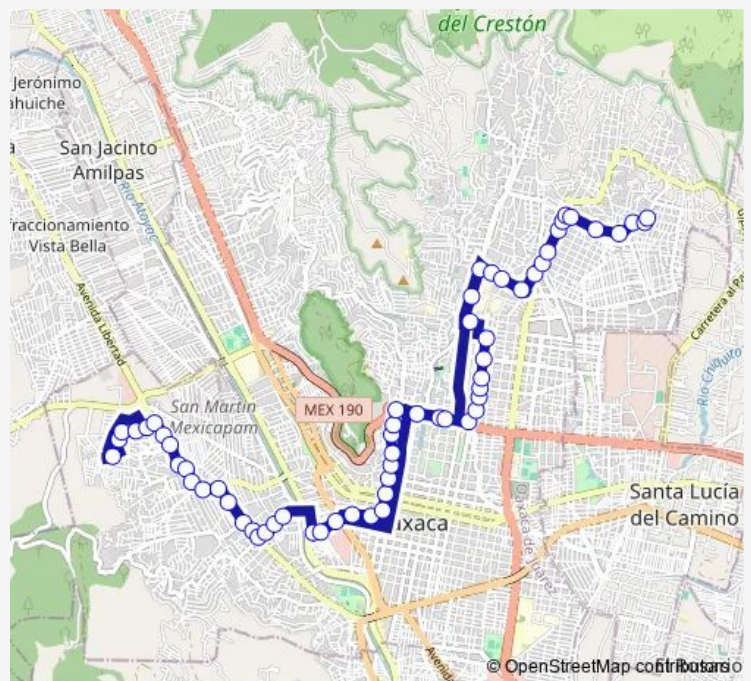

Av. Montoya - 18 de Marzo

Av. Montoya - Pri del higo

Av. Montoya - Comex

Av. Montoya - Mixcoatl

Monte Albán - Monte Albán

Mexicapan - Pirineos

Av. Mexicapan - Valerío Trujano

Valerío Trujano - Libertad

Wednesday 06:00-22:00

Thursday 06:00-22:00

Friday 06:00-22:00

Saturday 06:00-22:00

Sunday 07:00-20:00

Route info

Direction: Terminal - Miguel Cabrera

Stops: 61

Trip Duration: 1 hour 20 min

R56 — Ruta 56 Montoya Hospital - Col. Jardín

Central De Abastos - Juárez Maza

Juárez Maza - Periférico

Trujano - Guadalupe Victoria

Valerío Trujano - Mier Y Terán

Díaz Ordaz - Hidalgo

Crespo - Morelos

Crespo - Allende

Crespo - Callejon Boca del Monte

Crespo - Quetzalcoatl

Crespo - Faustino Olivera

Crespo - Marcos Perez

Crespo - Centro Recreativo

Carretera 190 - Porfirío Díaz