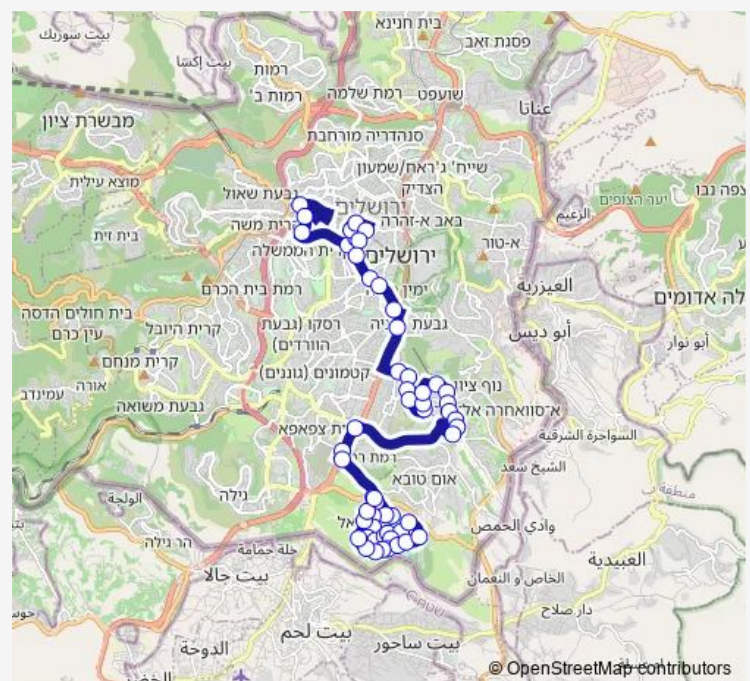

### Route schedule

ת. מרכזית ירושלים/יפו — משטרה/שמואל מאיר

Monday —

Tuesday —

Wednesday —

Thursday —

Friday

00:30-03:00

Saturday —

Sunday

00:20-03:00

### Route info

Direction: ת. מרכזית ירושלים/יפו

Stops: 55

Trip Duration: 1 hour 0 min

עולי הגרדום/דב גרונר

עולי הגרדום/אבשלום חביב

עולי הגרדום/יעקב וייס

עולי הגרדום/קדושי בבל