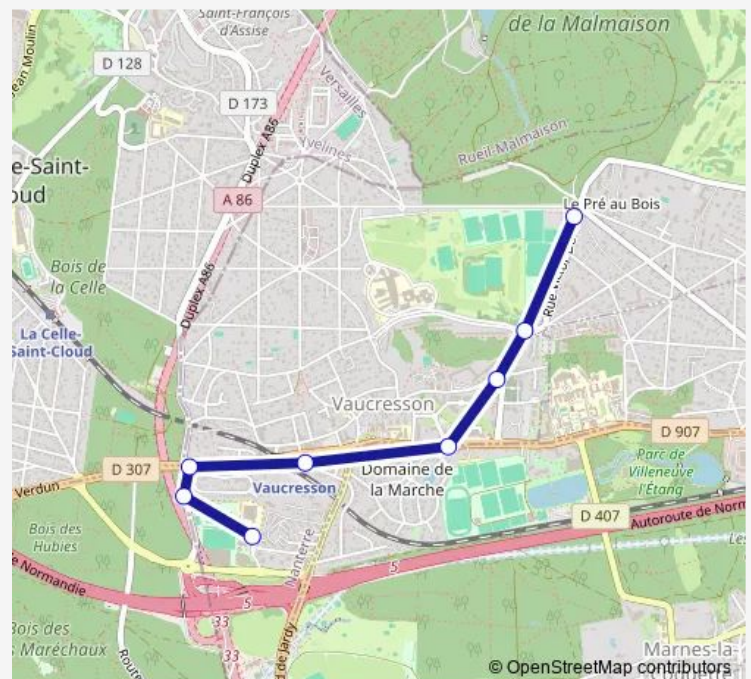

### Direction

Collège Yves du Manoir — Victor Duret

8 stops

[Open route schedule](#)

Collège Yves du Manoir

Collège Stade

Route des Puits

Gare de Vaucresson

Stade de la Marche

Rond-Point du Souvenir Français

Résidence Le Nôtre

Victor Duret

### Route info

Direction: Collège Yves du Manoir

Stops: 8

Trip Duration: 0 hour 12 min

## Direction

Victor Duret — Collège Yves du Manoir

7 stops

[Open route schedule](#)

Victor Duret

Résidence Le Nôtre

Rond-Point du Souvenir Français

Stade de la Marche