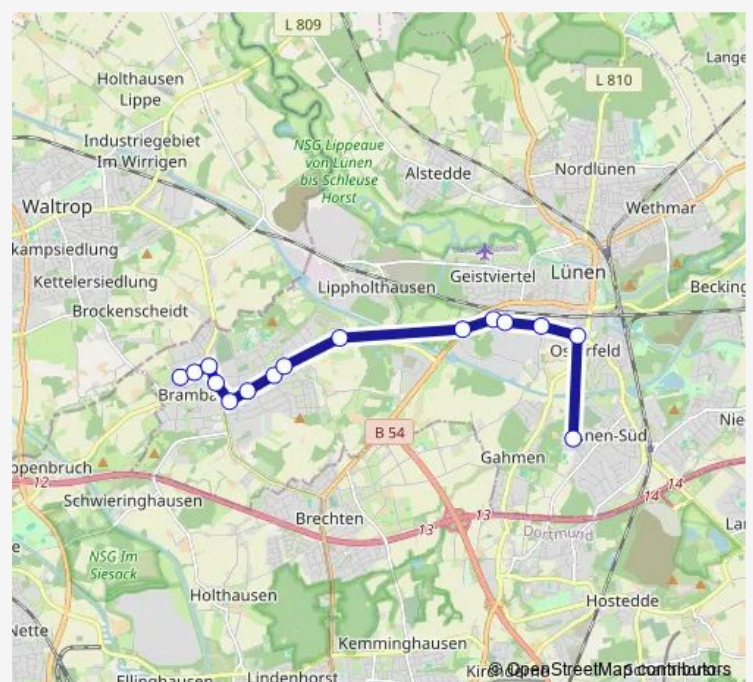

Direction

Brambauer, Emil-Stade-Platz — Lünen, Käthe-Kollwitz-Gesamt

15 stops

[Open route schedule](#)

Brambauer, Emil-Stade-Platz

Brambauer, Helmutstr.

Brambauer, Waltroper Str.

Brambauer, Wittekindstr.

Lünen, Brandvital

Lünen, Osterfeld

Lünen, Käthe-Kollwitz-Gesamt

Route schedule

Brambauer, Emil-Stade-Platz — Lünen, Käthe-Kollwitz-Gesamt

Monday 07:33-07:39

Tuesday 07:33-07:39

Wednesday 07:33-07:39

Thursday 07:33-07:39

Friday 07:33-07:39

Saturday —

Sunday —

Route info

Direction: Brambauer, Emil-Stade-Platz

Stops: 15

Trip Duration: 0 hour 32 min

Direction

Lünen, Käthe-Kollwitz-Gesamt — Brambauer, Emil-Stade-Platz

14 stops

[Open route schedule](#)

Lünen, Käthe-Kollwitz-Gesamt

Lünen, Osterfeld

Lünen, Brandvital

Lünen, Kupferwerk