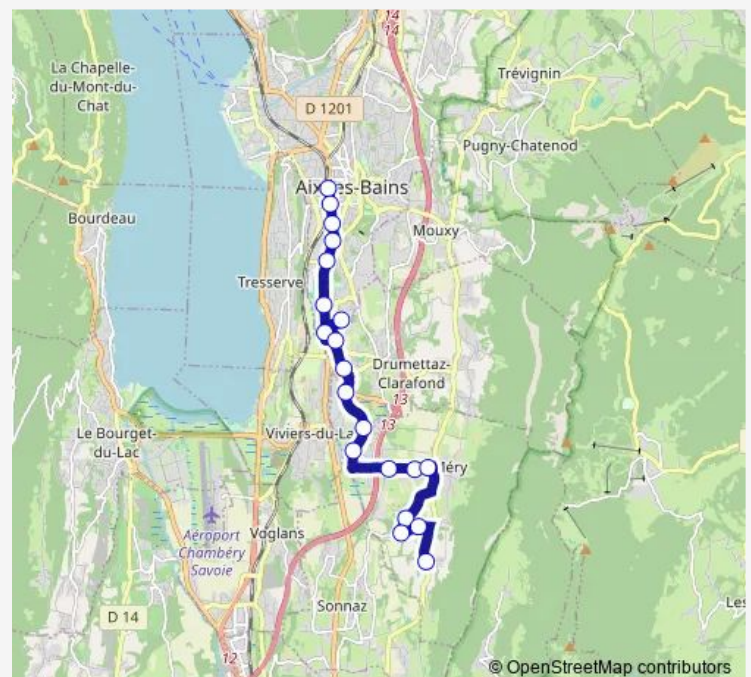

La Peisse

Collège de Marlioz

Lycée Marlioz

Golf

Longchamp

Rond Point des Thermes

Savoisienne

Rue de la Paix

Boulevard de Russie

Gare SnCF d'Aix-les-Bains 3

Boulevard Wilson

Route schedule

Méry Fournet — Collège Garibaldi

Monday 07:16-13:02

Tuesday 07:16-13:02

Wednesday 07:16-08:18

Thursday 07:16-13:02

Friday 07:16-13:02

Saturday —

Sunday —

Route info

Direction: Méry Fournet

Stops: 34

Trip Duration: 0 hour 49 min

Rondeau

Pont Rouge 2

Neptune

Garibaldi Zander

Collège Garibaldi

Direction

Collège Garibaldi — Gare SnCF d'Aix-les-Bains 1

15 stops