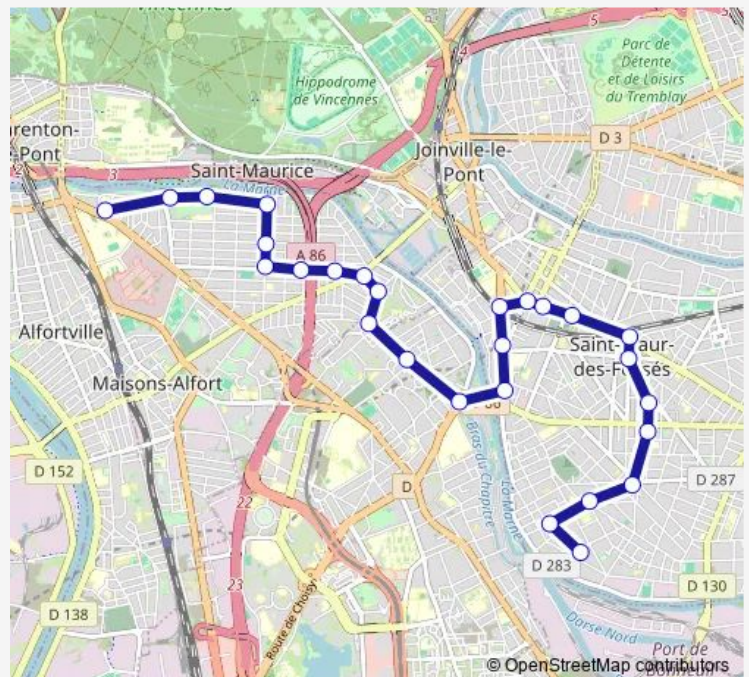

### Route schedule

École Vétérinaire de Maisons-Alfort-Métro — La Pie

Monday 05:50-01:25<sup>+1</sup>

Tuesday 05:50-01:25<sup>+1</sup>

Wednesday 05:50-01:25<sup>+1</sup>

Thursday 05:50-01:25<sup>+1</sup>

Friday 05:50-02:10<sup>+1</sup>

### Route info

Direction: École Vétérinaire de Maisons-Alfort-Métro

Stops: 29

Trip Duration: 0 hour 38 min

Quatre Septembre

Boulevard de Créteil

Garibaldi

Adamville

Vassal

Rue des Côteaux

Villette

La Pie

**Direction**

La Pie — Ecole Vétérinaire de Maisons-Alfort

27 stops

[Open route schedule](#)

## Route info

Direction: La Pie

Stops: 27

Trip Duration: 0 hour 35 min

Les 7 Arbres

Ecole Vétérinaire de Maisons-Alfort