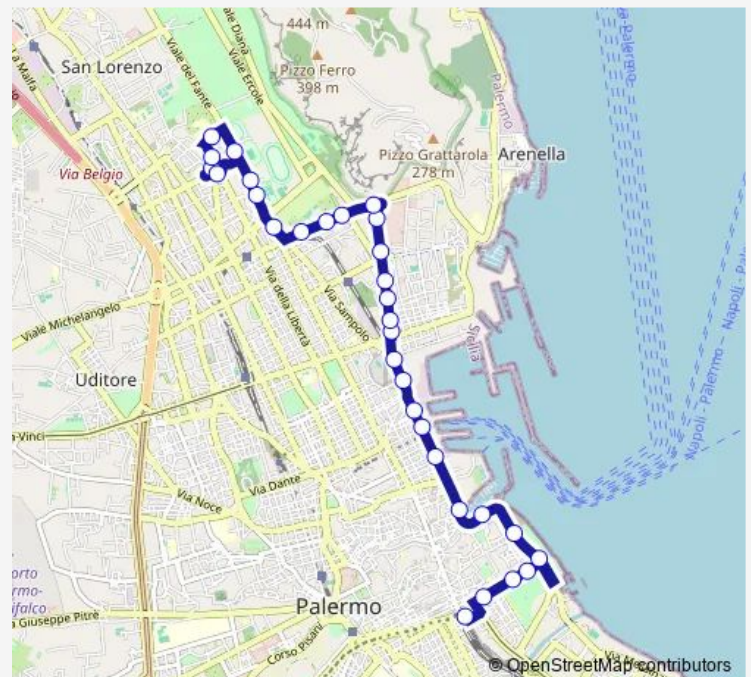

Montepellegrino Ammiraglio Rizzo

Montepellegrino Loria

Montepellegrino Montalbo

Montepellegrino Mercato

Giachery

Piazza Della Pace

Crispi Scina'

Crispi Capitaneria

### Route schedule

DEL Fante Cassara' — Stazione Centrale Lincoln 1

Monday 05:20-22:04

Tuesday 05:20-22:04

Wednesday 05:20-22:04

Thursday 05:20-22:04

Friday 05:20-22:04

Saturday 05:20-22:04

### Route info

Direction: DEL Fante Cassara'

Stops: 31

Trip Duration: 0 hour 33 min

Cala Mercato Ittico

Vittorio Emanuele S Maria Della Catena

Vittorio Emanuele Istituto Nautico

Foro Umberto I Porta Felice

## Route info

Direction: Stazione Centrale Lincoln 1

Stops: 31

Trip Duration: 0 hour 33 min

Fante Inail

Resuttana

Trinacria

Piazza Papa Giovanni Paolo II