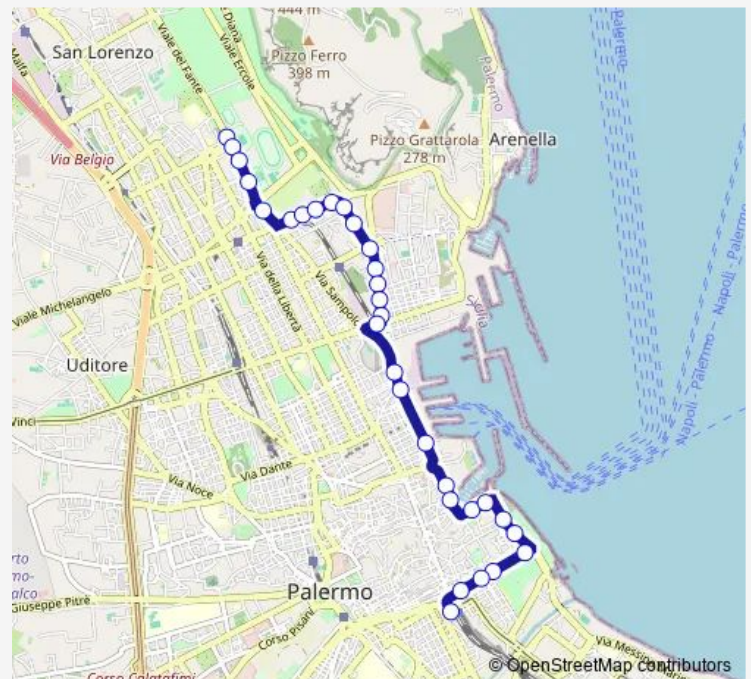

Montepellegrino - Ammiraglio Rizzo

Montepellegrino - Loria

Montepellegrino - Montalbo

Montepellegrino - Mercato

Giachery

Piazza Della Pace

Crispi - Scina'

Crispi - Capitaneria

Saturday 05:35-22:04

Sunday 06:31-21:57

Route info

Direction: DEL Fante - Cassara'

Stops: 31

Trip Duration: 0 hour 33 min

Cala - Mercato Ittico

Vittorio Emanuele - S. Maria Della Catena

Vittorio Emanuele - Istituto Nautico

Foro Umberto I - Porta Felice

Foro Umberto I - Piazza Kalsa

Lincoln - Villa Giulia

Lincoln - Orto Botanico

Lincoln - Archirafi

Lincoln - DEI Mille

Stazione Centrale - Cupani 1

Lincoln - Villa Giulia

Foro Umberto I - Lincoln

Foro Umberto I - Porta Felice

Cala - S. Maria Della Catena

Cala - Mercato Ittico

Crispi - Piazza 13 Vittime

Crispi - Porto

Crispi - Scina'