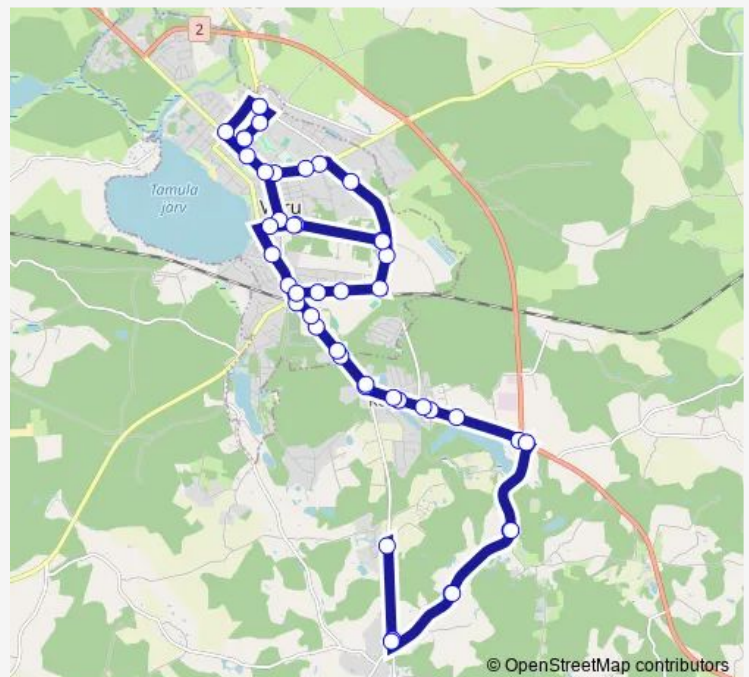

Thursday 07:27-15:25

Friday 07:27-15:25

Saturday 07:27-15:25

Sunday 07:27-15:25

Route info

Direction: Kesklinn

Stops: 45

Trip Duration: 0 hour 58 min

107 — Kesklinn - Turu - Puiga - KEK - Kesklinn

Tulba

Sika

Lohu

Kirepi

Aiandi

Valgjärve

Kose