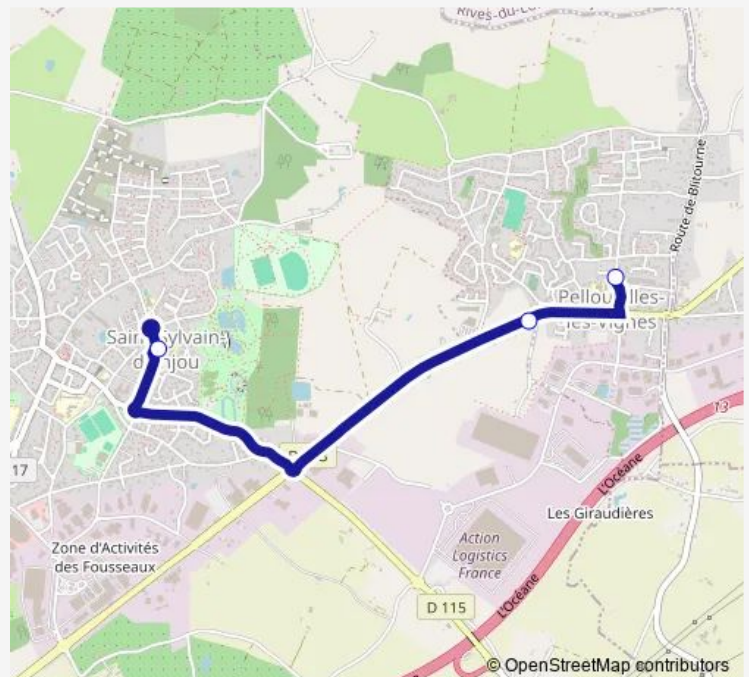

## Bus 107 Jeanne d'Arc

[Go to website](#)

### Direction

Bridonneau — Collège Jeanne d'Arc

3 stops

[Open route schedule](#)

Bridonneau

Pellouailles Église

Collège Jeanne d'Arc

### Route schedule

Bridonneau — Collège Jeanne d'Arc

Monday	08:08
Tuesday	08:08
Wednesday	08:08
Thursday	08:08
Friday	08:08
Saturday	—
Sunday	—

### Route info

Direction: Bridonneau

Stops: 3

Trip Duration: 0 hour 7 min

**Direction**

Collège Jeanne d'Arc — Bridonneau

3 stops

[Open route schedule](#)