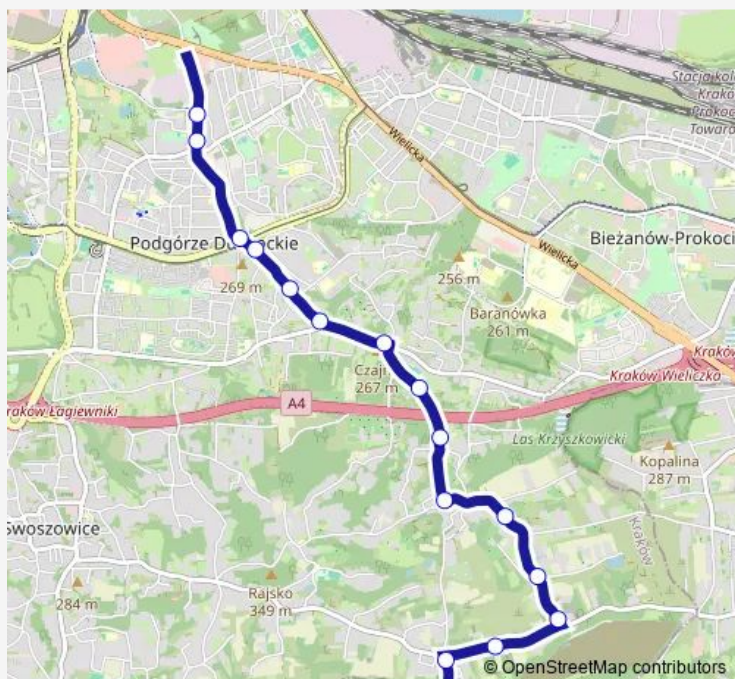

### Route schedule

Zajezdnia Wola Duchacka — Soboniowice

Monday 04:20-23:00

Tuesday 04:20-23:00

Wednesday 04:20-23:00

Thursday 04:20-23:00

Friday 04:20-23:00

Saturday 05:20-23:00

### Route info

Direction: Zajezdnia Wola Duchacka

Stops: 16

Trip Duration: 0 hour 19 min