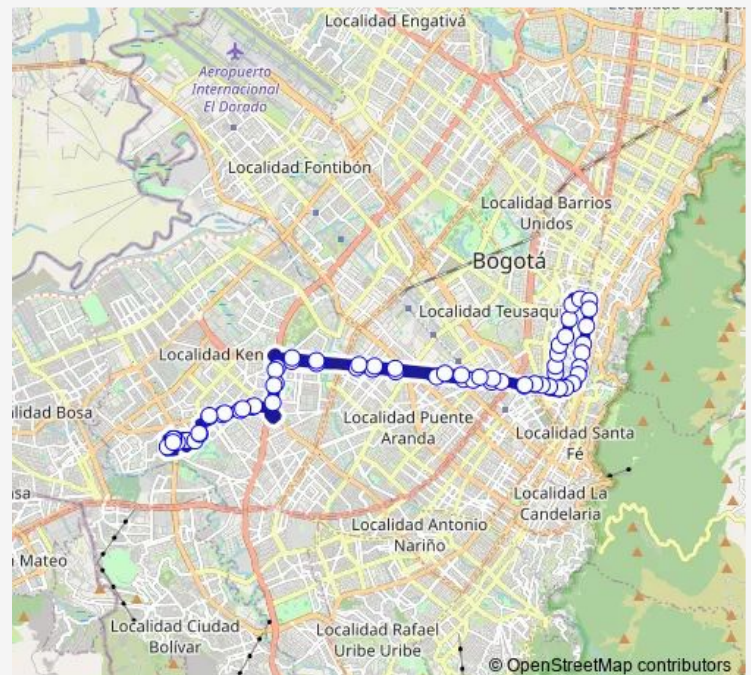

AV. Americas - KR 32a

Route schedule

CL 46B Sur - KR 77W — CL 45 Sur - KR 77Y-25

Monday 04:00-19:00

Tuesday 04:00-19:00

Wednesday 04:00-19:00

Thursday 04:00-19:00

Friday 04:00-19:00

Saturday 04:00-19:00

Sunday 04:00-19:00

Route info

Direction: CL 46B Sur - KR 77W

Stops: 67

Trip Duration: 3 hour 56 min

AV. Americas - KR 31

AV. Americas - KR 27b