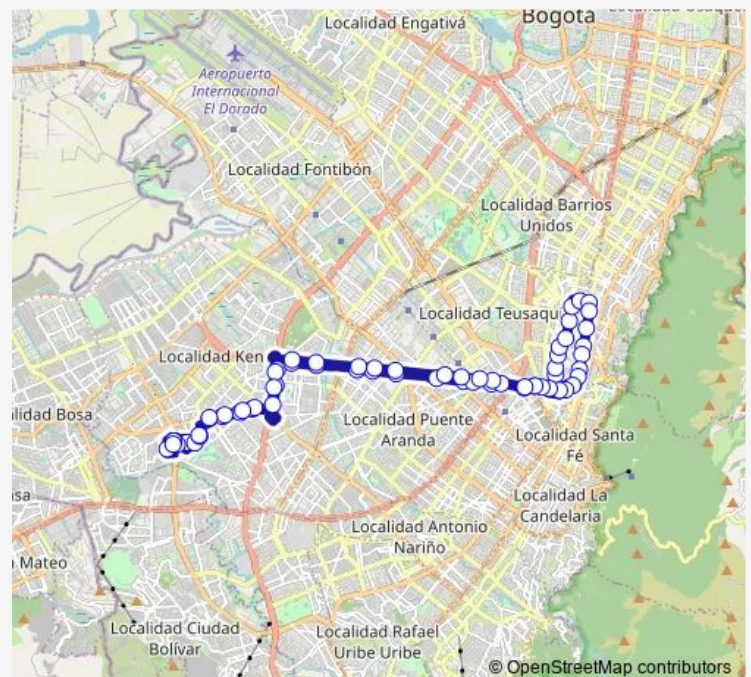

### Route schedule

CL 46B Sur - KR 77w — CL 45 Sur - KR 77Y-25

Monday 04:00-19:00

Tuesday 04:00-19:00

Wednesday 04:00-19:00

Thursday 04:00-19:00

Friday 04:00-19:00

Saturday 04:00-19:00

### Route info

Direction: CL 46B Sur - KR 77w

Stops: 67

Trip Duration: 3 hour 56 min

AV. Americas - KR 31

AV. Americas - KR 27b

AC 34 - KR 28a

AC 34 - AK 19