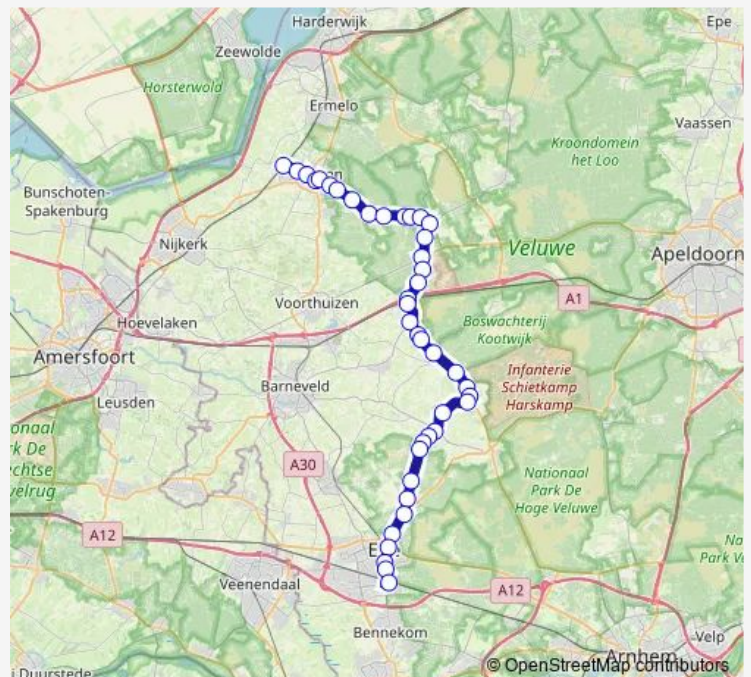

Wekerom, Wekeromse Buurtweg

Wekerom, Kruispunt

Harskamp, Westenengerdijk

Harskamp, Julianastraat

Harskamp, Kraatsweg

Harskamp, Radioweg

Harskamp, Hoog Buurloseweg

Stroe, Heetweg

Stroe, Topperweg

Stroe, Kootwijkerdijk

Stroe, Ravenweg

Route schedule

Ede, Station Ede-Wageningen H — Putten, Station

Monday —

Tuesday —

Wednesday —

Thursday 06:17-20:17

Friday 06:17-20:17

Saturday 08:17-20:17

Sunday —

Route info

Direction: Ede, Station Ede-Wageningen H

Stops: 41

Trip Duration: 1 hour 6 min

107 — Station Ede-Wageningen - Putten

Stroe, Centrum

Stroe, Wolweg/Viaduct

Stroe, Majoor Mulder Kazerne

Wittenberg, Militair Tehuis

Wittenberg, Busstation

Garderen, Hooiweg

Garderen, Bakkerstraat