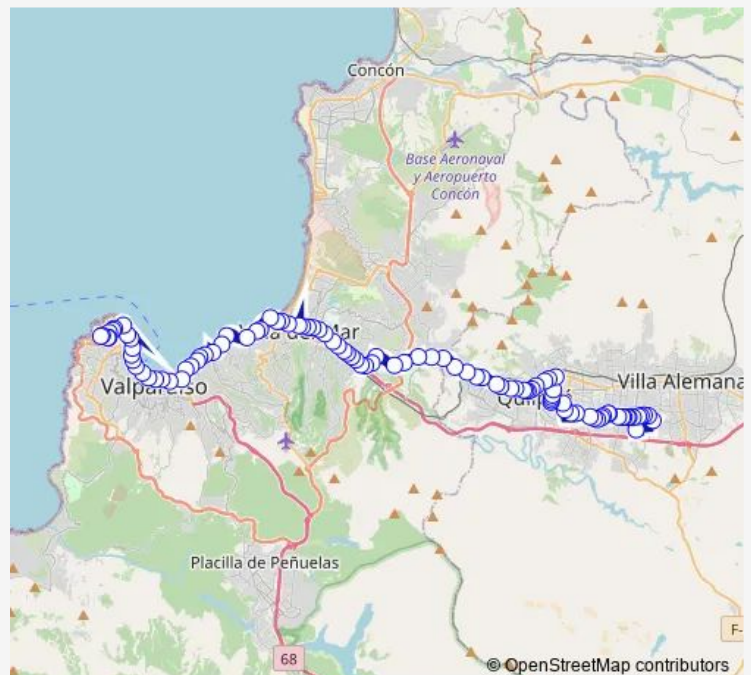

La Aguada - Tierras Rojas / Norte

Los Lirios - Psje Seis

Los Lirios - Kennedy

Ovalle - Los Lirios

Route schedule

Garita Alcande Miguel Gandulfo — Garita Galvarino

Monday 06:00-21:00

Tuesday 06:00-21:00

Wednesday 06:00-21:00

Thursday 06:00-21:00

Friday 06:00-21:00

Saturday 06:00-21:00

Sunday 06:00-21:00

Route info

Direction: Garita Alcande Miguel Gandulfo

Stops: 100

Trip Duration: 1 hour 23 min

107 — Troncos Viejos - Las Rosas - Playa Ancha

Gimasio Pacific Fitness

Marga Marga - Buenos Aires

Hospital Quilpue / Norte

San Martin / Samuel Valencia / Norte

San Martin - Covadonga / Norte

San Martin - Esmeralda / Norte

Blanco - San Martin

Freire - Las Palmas

Colegio Daniel De La Vega

Freire 1133

Freire 906

Diego Portales 754

Los Carrera 627