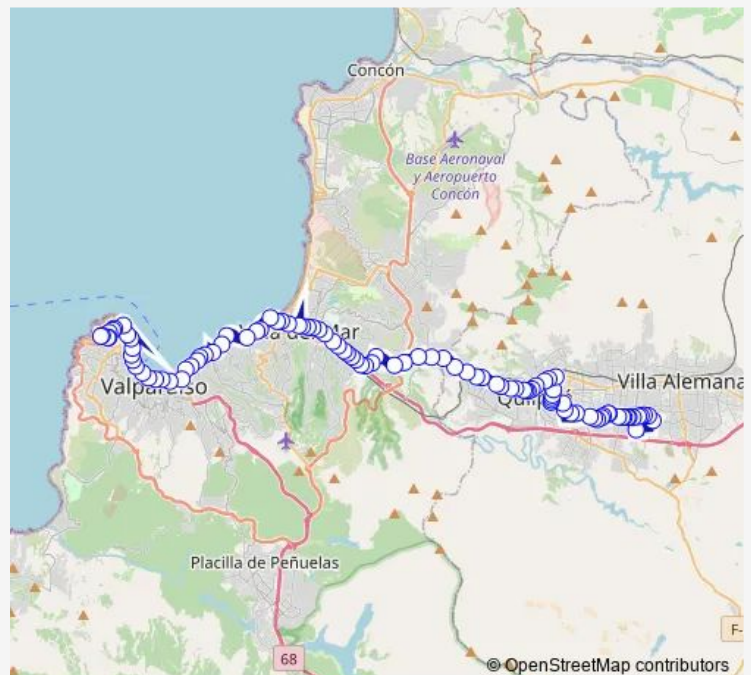

La Aguada - Tierras Rojas / Norte

Los Lirios - Psje Seis

Los Lirios - Kennedy

Ovalle - Los Lirios

Route schedule

Garita Alcande Miguel Gandulfo — Garita Galvarino

Monday 06:00-21:00

Tuesday 06:00-21:00

Wednesday 06:00-21:00

Thursday 06:00-21:00

Friday 06:00-21:00

Saturday 06:00-21:00

Sunday 06:00-21:00

Route info

Direction: Garita Alcande Miguel Gandulfo

Stops: 100

Trip Duration: 1 hour 23 min

Gimasio Pacific Fitness

Marga Marga - Buenos Aires

Hospital Quilpue / Norte

San Martin / Samuel Valencia / Norte

San Martin - Covadonga / Norte

San Martin - Esmeralda / Norte

Blanco - San Martin