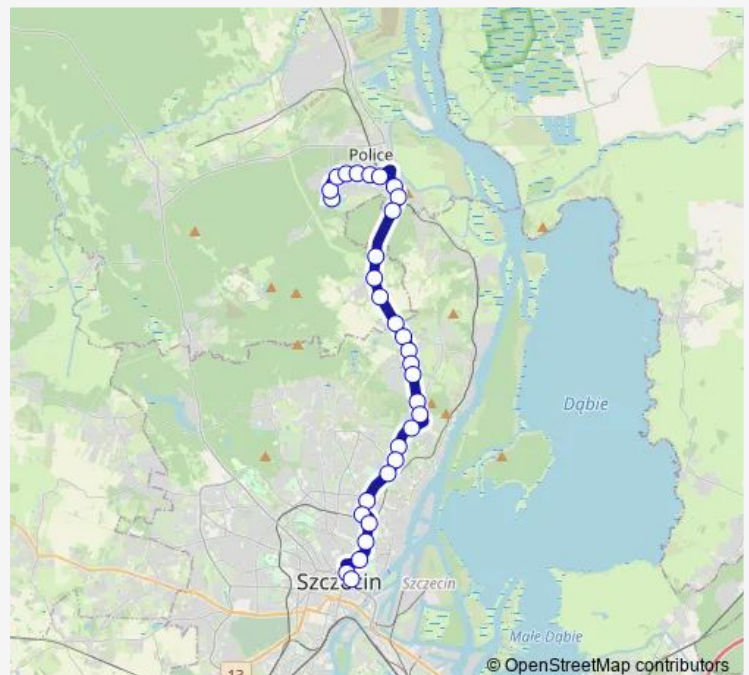

Nehringa 11

Pokoju 11

Bogumińska nż 11

Route schedule

Police Wyszyńskiego Polana 11 — Plac Rodła 29

Monday 04:36-22:46

Tuesday 04:36-22:46

Wednesday 04:36-22:46

Thursday 04:36-22:46

Friday 04:36-22:46

Saturday 05:06-22:46

Sunday 05:06-22:46

Route info

Direction: Police Wyszyńskiego Polana 11

Stops: 31

Trip Duration: 0 hour 40 min

107 — Plac Rodła - Police Wyszyńskiego Polana

Ogrody „Przyjaźń” nż 11

Hoża 11

Jana z Czarnolasu 11

Komuny Paryskiej 21

Staw Brodowski 21

Wilcza Wiadukt 11

Szanieckiej 11