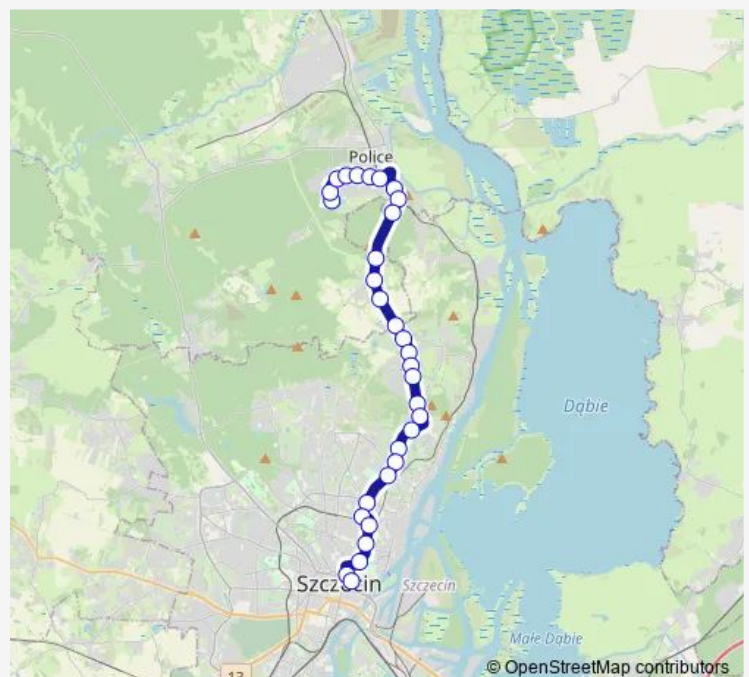

## Direction

Police Wyszyńskiego Polana 11 — Plac Rodła 29

31 stops

[Open route schedule](#)

Police Wyszyńskiego Polana 11

Police Osiedle Chemik 31

Police Wyszyńskiego 12

Police PCK 11

## Route schedule

Police Wyszyńskiego Polana 11 — Plac Rodła 29

Monday 04:36-22:46

Tuesday 04:36-22:46

Wednesday 04:36-22:46

Thursday 04:36-22:46

Friday 04:36-22:46

Saturday 05:06-22:46

## Route info

Direction: Police Wyszyńskiego Polana 11

Stops: 31

Trip Duration: 0 hour 42 min

Ogrody „Przyjaźń” nż 11

Hoża 11

Jana z Czarnolasu 11

Komuny Paryskiej 21

## Route schedule

Plac Rodła 29 — Police Wyszyńskiego Polana 14

Monday 05:19-23:09

Tuesday 05:19-23:09

Wednesday 05:19-23:09

Thursday 05:19-23:09

Friday 05:19-23:09

Saturday 05:29-23:09