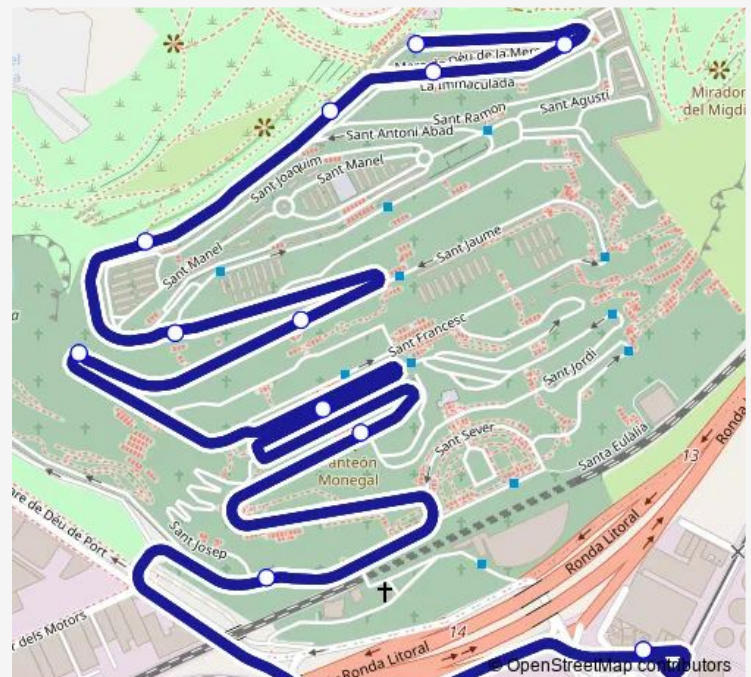

Via Sant Salvador - Via Sant Lluís

Via Sant Lluís

Via Sant Antoni Abat

Via Sant Antoni Abat - Via Santíssima Trinitat

Via Sant Jaume

Sagrat Cor

Via Sant Francesc

Via Sant Oleguer

Route info

Direction: Via Nostra - Sra de la Merçé

Stops: 12

Trip Duration: 0 hour 18 min

107 — Cementiri Montjuïc

Direction

Can Tunis — Via Nostra - Sra de la Merçé

14 stops

[Open route schedule](#)

Can Tunis

Cementiri de Montjuïc

Via Santa Eulàlia - Rda Litoral

PI de l'Esperança

Via Sant Jordi - Via Sant Sever

Via Sant Jordi

PI de la Caritat

PI Sant Rafael

PI Sant Francesc

Via Sant Jaume - Via Santíssima Trinitat

Via Santíssima Trinitat

Via Santíssima Trinitat - PI Sant Agustí

PI Sant Agustí

Via Nostra - Sra de la Merçé

Route schedule