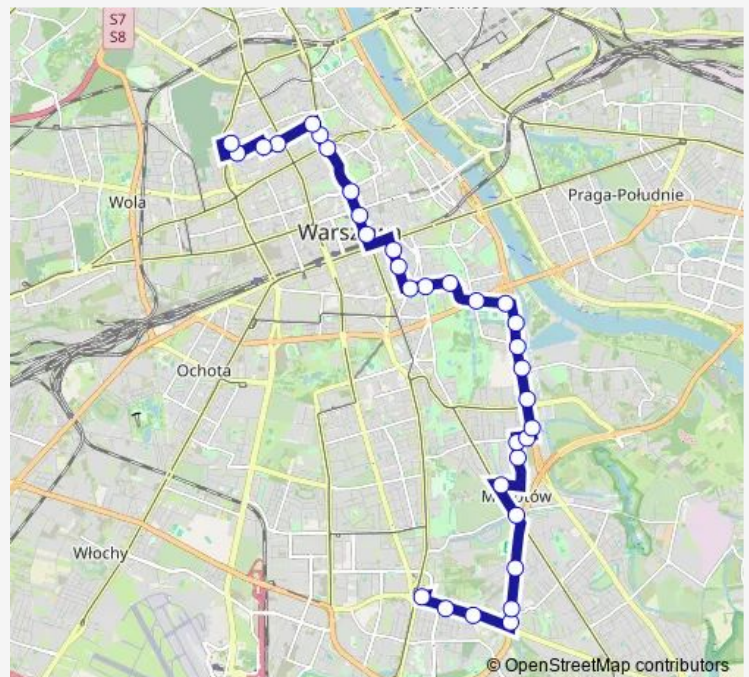

Bus 107 Esperanto – Metro Wilanowska

[Go to website](#)

Direction

Esperanto — Metro Wilanowska

32 stops

[Open route schedule](#)

- Esperanto
- Smocza
- Nowolipie
- Nowolipki
- Zamenhofa
- Metro Ratusz Arsenal
- Pl. Bankowy
- Królewska
- Metro Świętokrzyska
- Centrum
- Krucza
- Wspólna
- Mokotowska
- Piękna
- Wiejska
- Rozbrat
- Legia-Stadion
- Zaruskiego
- Szwolężerów
- Bartycka
- Sielce

Stops: 32

Trip Duration: 0 hour 42 min

107 — Esperanto – Metro Wilanowska

Chełmska

Bobrowiecka

Kierbedzia

Beethovena

Tor Stegny

Warneńska

Bergamotki

Dolina Służewiecka

Dominikańska

Podbipięty

Metro Wilanowska

Direction

Metro Wilanowska — Esperanto

33 stops

[Open route schedule](#)

Metro Wilanowska

Podbipięty

Dominikańska

Dolina Służewiecka

Bergamotki

Warneńska