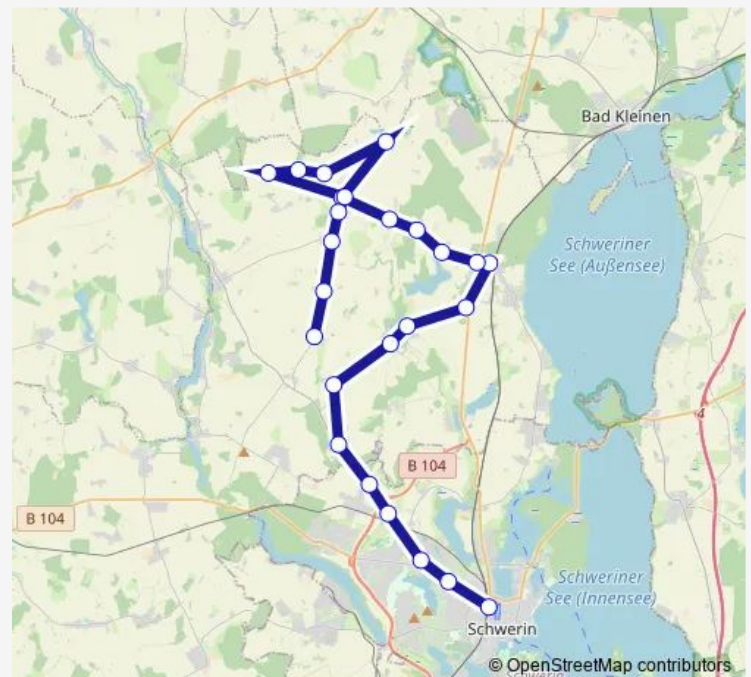

Groß Stieten B106

Niendorf bei Bad Kleinen Ausbau

Niendorf bei Bad Kleinen Am Teich

Zickhusen

Lübstorf B106

Klein Trebbow Abzweig

Kirch Stück

Kirch Stück Kaserne

### Route schedule

Alt Meteln Schule — Schwerin Hauptbahnhof

Monday 06:48-07:25

Tuesday 06:48-07:25

Wednesday 06:48-07:25

Thursday 06:48-07:25

Friday 06:48-07:25

Saturday —

### Route info

Direction: Alt Meteln Schule

Stops: 22

Trip Duration: 1 hour 17 min