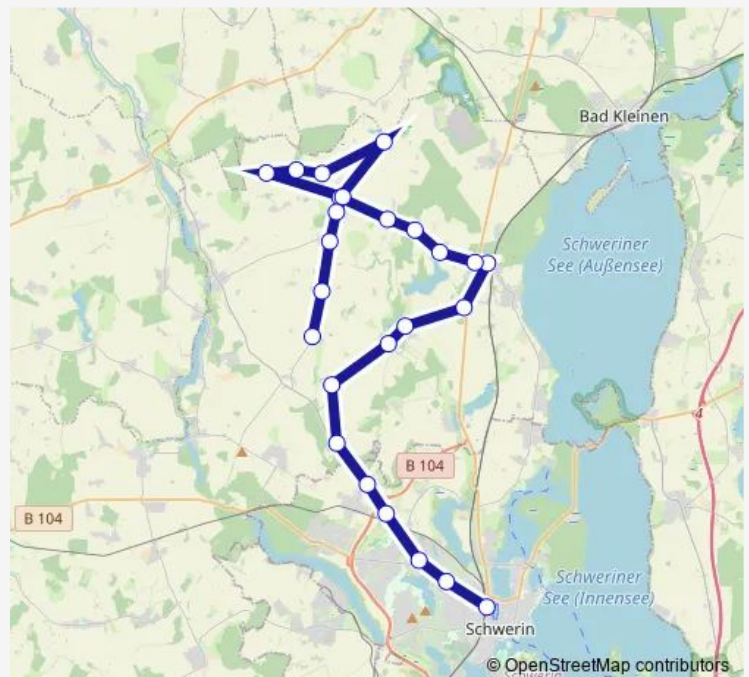

Groß Stieten B106

Niendorf bei Bad Kleinen Ausbau

Niendorf bei Bad Kleinen Am Teich

Zickhusen

Lübstorf B106

Klein Trebbow Abzweig

Kirch Stück

Kirch Stück Kaserne

### Route schedule

Alt Meteln Schule — Schwerin Hauptbahnhof

Monday 06:48-07:25

Tuesday 06:48-07:25

Wednesday 06:48-07:25

Thursday 06:48-07:25

Friday 06:48-07:25

Saturday —

### Route info

Direction: Alt Meteln Schule

Stops: 22

Trip Duration: 1 hour 17 min

107