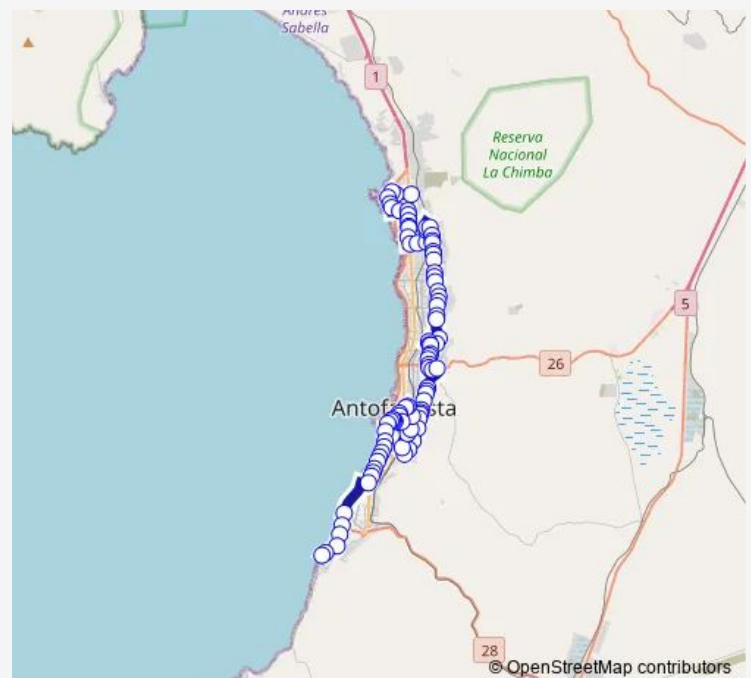

### Route schedule

Oficina Anita / Av. Pedro Aguirre Cerda (Terminal 107) —  
Av. Jaime Guzmán Errázuriz

Monday 06:00-20:57

Tuesday 06:00-20:57

Wednesday 06:00-20:57

Thursday 06:00-20:57

Friday 06:00-20:57

Saturday 07:00-20:00

### Route info

Direction: Oficina Anita / Av. Pedro Aguirre Cerda (Terminal 107)

Stops: 88

Trip Duration: 3 hour 5 min

General Oscar Bonilla / Lontue

General Oscar Bonilla / María Elena

General Oscar Bonilla / Julio Montt Salamanca