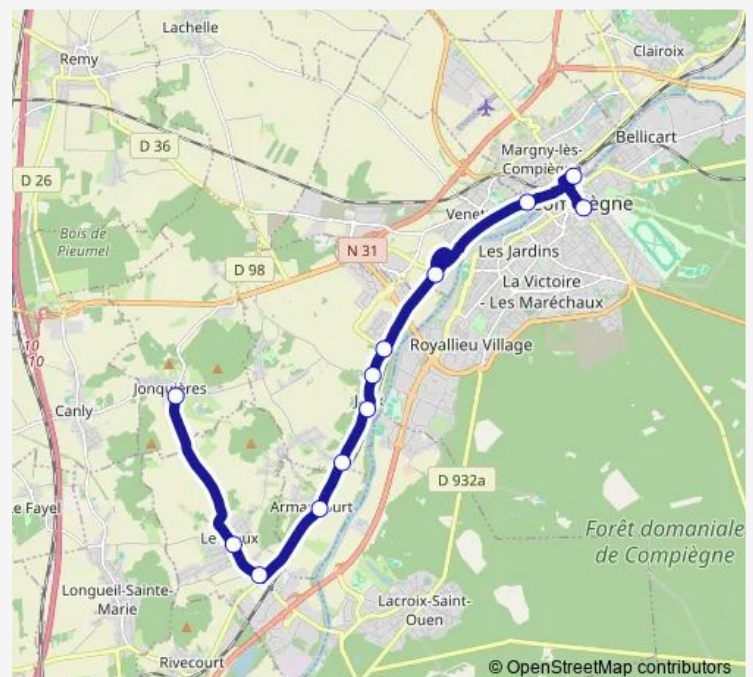

Centre

Croisette

Route schedule

Compiègne - Lycée Charles de Gaulle — Croisette

Monday 17:40

Tuesday 17:40

Wednesday 17:40

Thursday 17:40

Friday 17:40

Saturday —

Sunday —

Route info

Direction: Compiègne - Lycée Charles de Gaulle

Stops: 6

Trip Duration: 0 hour 27 min

**107 — Compiègne - Jonquières****BusMaps**

Direction

Les Lycées — Croisette

7 stops

[Open route schedule](#)

Les Lycées

LA Croix Lycée C. De Gaulle

Armancourt

Les Clos Blancs