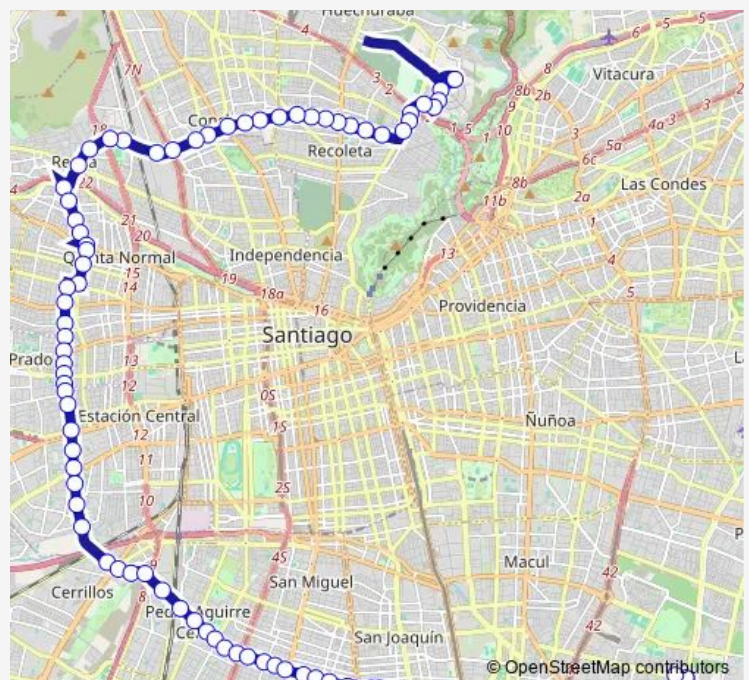

Pb15-Avenida Dorsal / esq. Cencerro

Pb16-Parada 2 / (M) Conchalí

Pb18-Roma / esq. La Primavera

Pb1469-Roma / esq. B. de Juras Reales

Route schedule

Pb101-Avenida Del Parque / esq. Av. Del Cóndor —
Pd620-Avenida Las Torres / esq. Los Verduleros

Monday	00:00
Tuesday	00:00
Wednesday	00:00
Thursday	00:00
Friday	00:00
Saturday	00:00
Sunday	00:00

Route info

Direction: Pb101-Avenida Del Parque / esq. Av. Del Cóndor

Stops: 95

Trip Duration: 1 hour 47 min

107 — Ciudad Empresarial - Av. Departamental

Pb1563-Parada 4 / Norte Sur - Dorsal

Pb2024-Senador Jaime Guzmán / esq. Camino Lo Ruiz

Pb2022-Senador Jaime Guzmán / esq. Colón

Pb2018-Senador Jaime Guzmán / esq. Av. Apóstol Santiago