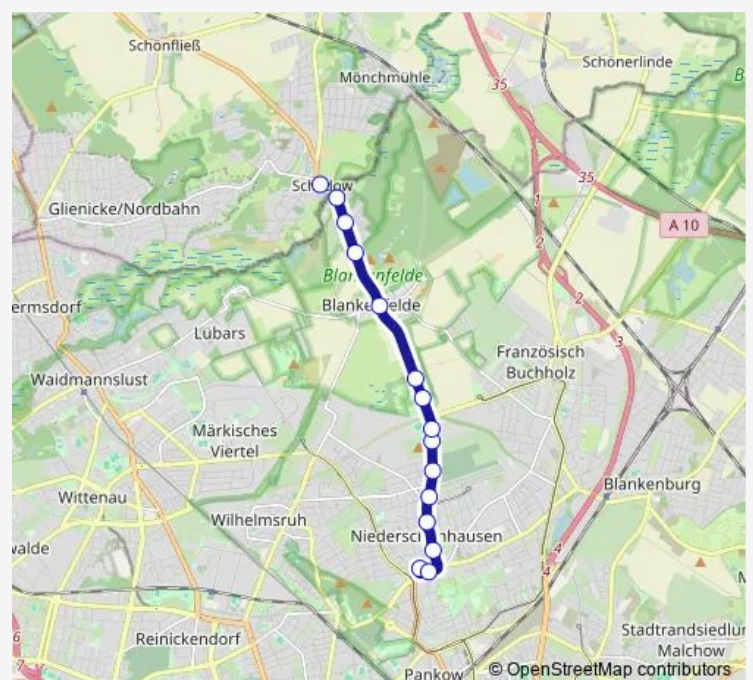

Heinrich-Böll-Str. (Berlin)

Kuckhoffstr. (Berlin)

Hermann-Hesse-Str./Waldstr. (Berlin)

Grabbeallee/Pastor-Niemöller-Platz (Berlin)

Route schedule

Schildow, Kirche — Grabbeallee/Pastor-Niemöller-Platz (Berlin)

Monday 05:38-19:28

Tuesday 05:38-19:28

Wednesday 05:38-19:28

Thursday 05:38-19:28

Friday 05:38-19:28

Saturday —

Sunday —

Route info

Direction: Schildow, Kirche

Stops: 16

Trip Duration: 0 hour 18 min

Direction

Arkenberge (Berlin) — Grabbeallee/Pastor-Niemöller-Platz (Berlin)

15 stops

[Open route schedule](#)

Arkenberge (Berlin)