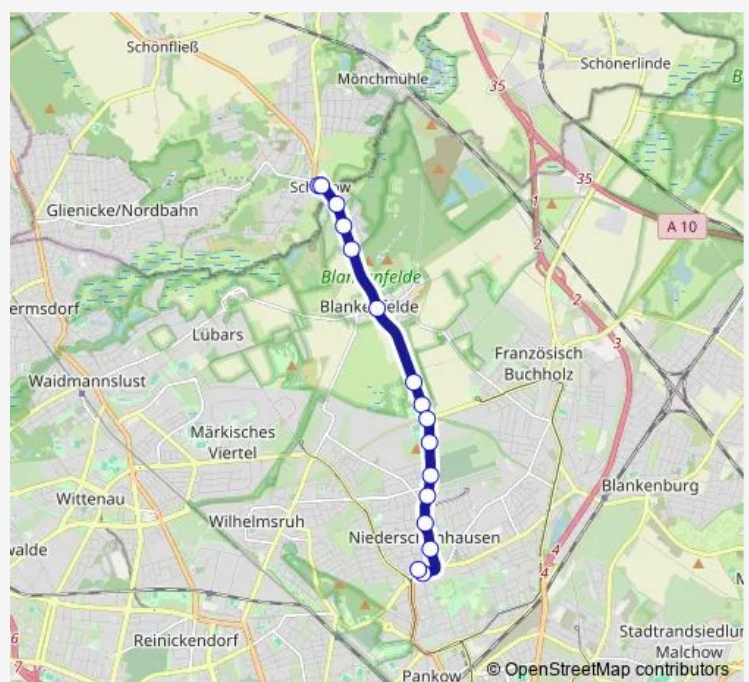

Heinrich-Böll-Str. (Berlin)

Kuckhoffstr. (Berlin)

Hermann-Hesse-Str./Waldstr. (Berlin)

Grabbeallee/Pastor-Niemöller-Platz (Berlin)

### Route schedule

Schildow, Kirche — Grabbeallee/Pastor-Niemöller-Platz (Berlin)

Monday 05:38-19:28

Tuesday 05:38-19:28

Wednesday 05:38-19:28

Thursday 05:38-19:28

Friday 05:38-19:28

Saturday —

### Route info

Direction: Schildow, Kirche

Stops: 16

Trip Duration: 0 hour 16 min