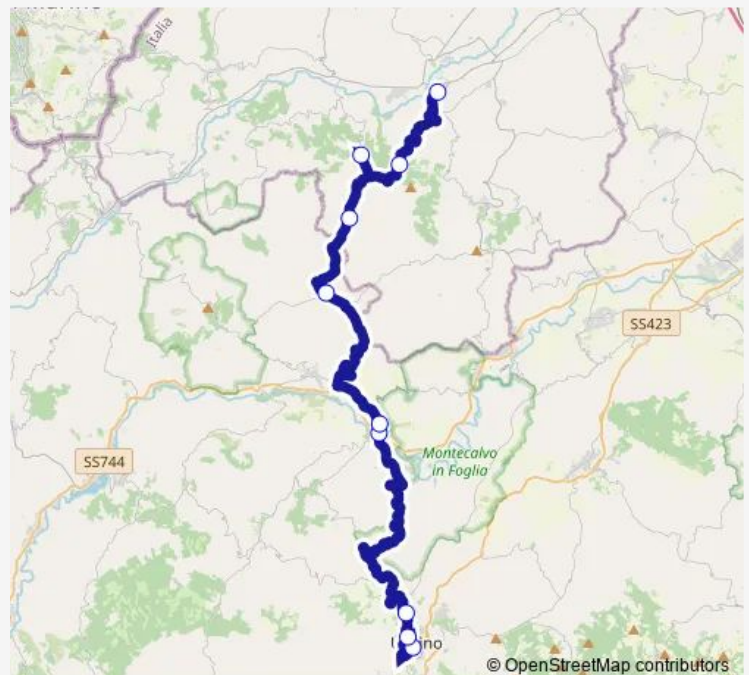

Thursday —

Friday 06:25

Saturday 06:25

Sunday —

Route info

Direction: Misano 3 (Stazione Fs)

Stops: 6

Trip Duration: 0 hour 13 min

Direction

Fontanoni — Riccione (via Lazio pesa)

13 stops

[Open route schedule](#)

Fontanoni

Ca Gallo 1 (Centro Smistamento)

Ca' Gallo 3 (Centro)

Tavoleto (Centro)