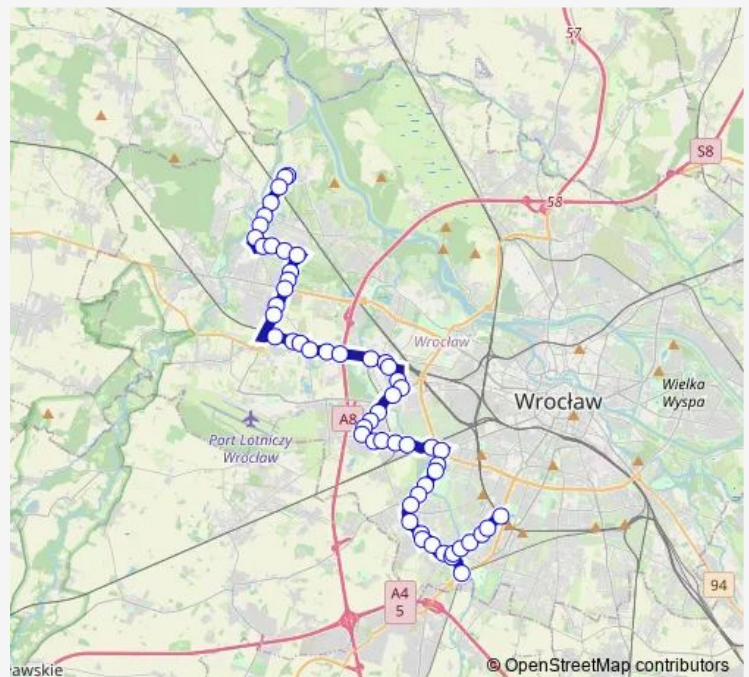

Route schedule

Krzyki — Fat

Monday	23:10
Tuesday	23:10
Wednesday	23:10
Thursday	23:10
Friday	23:10
Saturday	—
Sunday	—

Route info

Direction: Krzyki

Stops: 18

Trip Duration: 0 hour 17 min

Direction

Pracze Odrzańskie — Krzyki

56 stops

[Open route schedule](#)

Pracze Odrzańskie

Pracze Odrzańskie

Pracze Odrzańskie (Stacja kolejowa)

Stabłowicka (Ośrodek zdrowia)

Główna