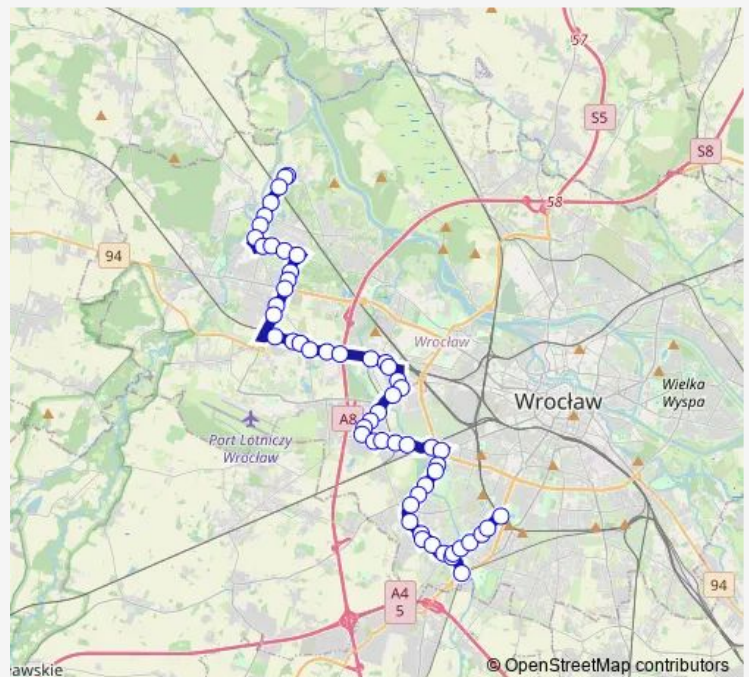

Saturday 05:29-22:08

Sunday 05:59-22:08

Route info

Direction: Pracze Odrzańskie

Stops: 56

Trip Duration: 1 hour 9 min

Szczecińska

Kołobrzaska

Wrocław Nowy Dwór (P+R)

Rogowska (Ośrodek sportu)

Chociebuska (C. K. Nowy Pafawag)

Strzegomska (krzyżówka)

Rogowska (P+R)

Mińska (Rondo Rotm. Pileckiego)

Tyrmanda

Zagony