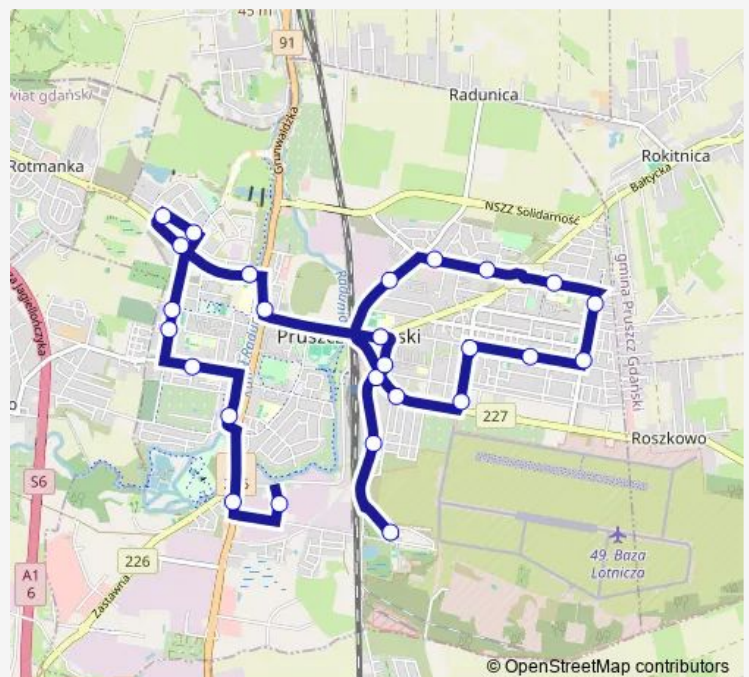

Direction

Pruszcz Gdański Komarowo 01 — Pruszcz Gdański Urząd Skarbowy 01

23 stops

[Open route schedule](#)

- Pruszcz Gdański Komarowo 01
- Pruszcz Gdański Bohaterów Monte Cassino 01
- Pruszcz Gdański Dąbrowskiego 01
- Pruszcz Gdański Powstanców Warszawy/Drzymały 04
- Pruszcz Gdański Powstańców Warszawy 01
- Pruszcz Gdański Emilii Plater 01
- Pruszcz Gdański Kopernika/Azaliowa 58
- Pruszcz Gdański Osiedle Kasprowiczka 01
- Pruszcz Gdański Obrońców Westerplatte 01
- Pruszcz Gdański Wiśniewskiego 01
- Pruszcz Gdański Chopina/Żwirki i Wigury 31
- Pruszcz Gdański Chopina/Rondo 21
- Pruszcz Gdański Chopina 01
- Pruszcz Gdański Pogotowie Ratunkowe 01
- Pruszcz Gdański Rondo Kaszubskie 01
- Pruszcz Gdański Rogozińskiego 01
- Pruszcz Gdański Osiedle Bursztynowe 02
- Pruszcz Gdański Cicha (Cmentarz) 02
- Pruszcz Gdański Cyprysowa 02
- Pruszcz Gdański Obrońców Wybrzeża 02
- Pruszcz Gdański Faktoria 02

Route schedule

Pruszcz Gdański Komarowo 01 — Pruszcz Gdański Urząd Skarbowy 01

Monday	07:40
Tuesday	07:40
Wednesday	07:40
Thursday	07:40
Friday	07:40
Saturday	—
Sunday	—

Route info

Direction: Pruszcz Gdański Komarowo 01

Stops: 23

Trip Duration: 0 hour 34 min

Pruszcz Gdański Nowowiejskiego 02

Pruszcz Gdański Urząd Skarbowy 01

Direction

Pruszcz Gdański Komarowo 01 — Pruszcz Gdański Matejki 01

22 stops

[Open route schedule](#)