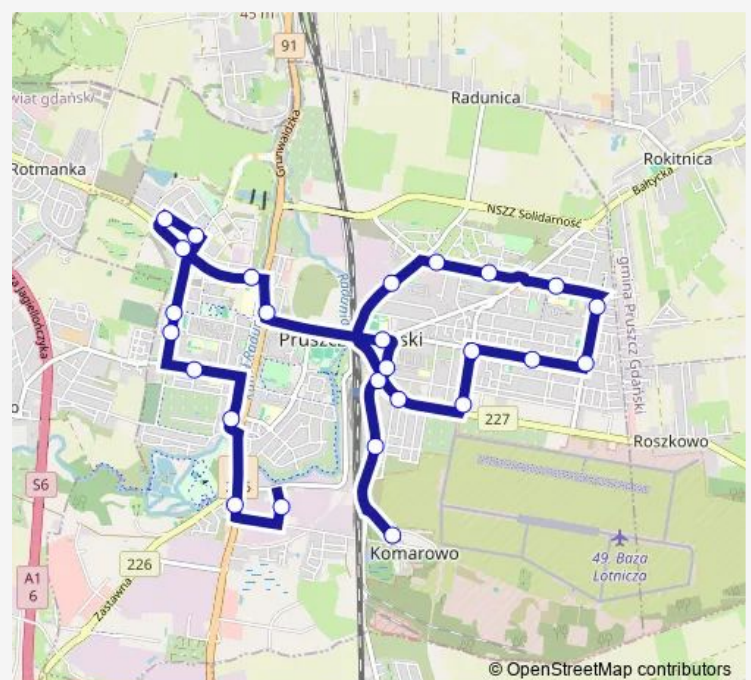

### Route schedule

Pruszcz Gdański Komarowo 01 — Pruszcz Gdański Urząd Skarbowy 01

Monday 07:40

Tuesday 07:40

Wednesday 07:40

Thursday 07:40

Friday 07:40

Saturday —

### Route info

Direction: Pruszcz Gdański Komarowo 01

Stops: 23

Trip Duration: 0 hour 34 min

Pruszcz Gdański Nowowiejskiego 02

Pruszcz Gdański Urząd Skarbowy 01