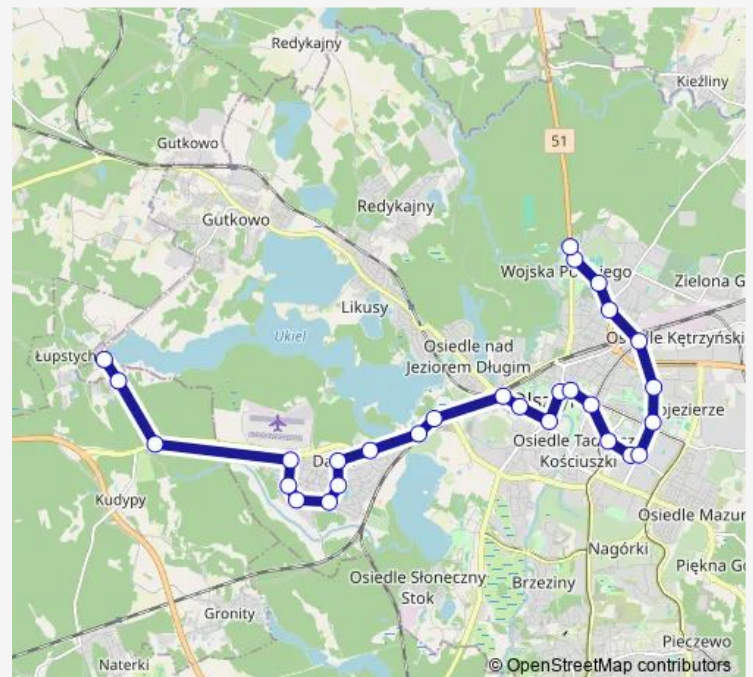

Szpital Dziecięcy (Dworcowa)

Route schedule

Łupstych (Żurawia) — Dworzec Główny (Dworcowa)

Monday 21:54-22:01

Tuesday 21:54

Wednesday 21:54

Thursday 21:54

Friday 21:54

Saturday 21:54

Sunday 22:01

Route info

Direction: Łupstych (Żurawia)

Stops: 24

Trip Duration: 0 hour 35 min

Dworcowa-Przychodnia (Dworcowa)

Kołobrzaska (Dworcowa)

Dworzec Główny (Dworcowa)

Direction

Jakubowo (Parkowa) — Łupstych (Żurawia)

26 stops

[Open route schedule](#)

Jakubowo (Parkowa)

Szpital Mswia (Sybiraków)

Stacja Krwiodawstwa (Sybiraków)

Limanowskiego (Limanowskiego)

Dworzec Główny (pl. Konstytucji 3 Maja)

Kołobrzeska (Dworcowa)

Dworcowa-Przychodnia (Dworcowa)

Plac Inwalidów Wojennych (Dworcowa)

Szpital Dziecięcy (Żołnierska)

Szpital Wojewódzki (Żołnierska)