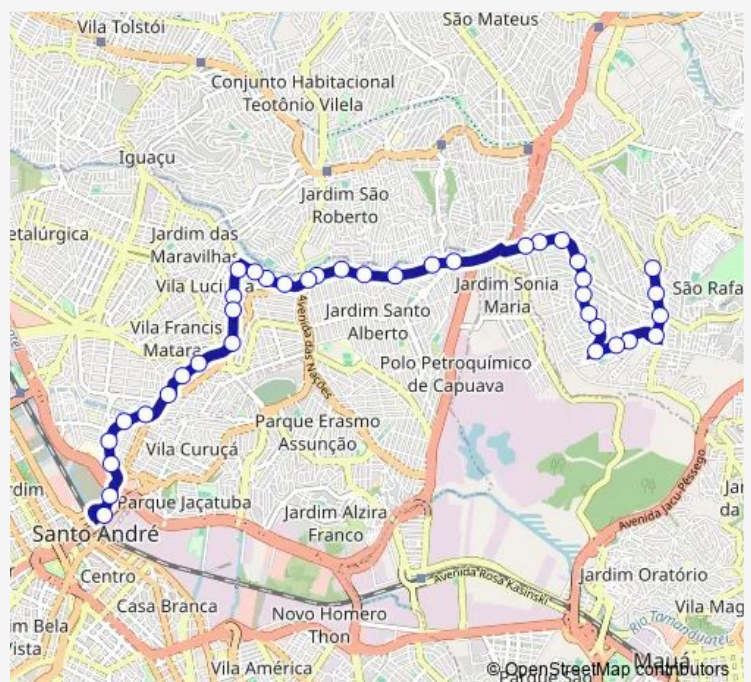

### Direction

Terminal Metropolitano Santo Andre Leste — Av. Rodolfo Pirani 46 - Jardim Rodolfo Pirani Sao Paulo - SP 08310-000 Brasil

38 stops

[Open route schedule](#)

Terminal Metropolitano Santo Andre Leste

### Route schedule

Terminal Metropolitano Santo Andre Leste — Av. Rodolfo Pirani 46 - Jardim Rodolfo Pirani Sao Paulo - SP 08310-000 Brasil

Monday 00:15-23:50

Tuesday 00:15-23:50

Wednesday 00:15-23:50

Thursday 00:15-23:50

### Route info

Direction: Terminal Metropolitano Santo Andre Leste

Stops: 38

Trip Duration: 0 hour 40 min

R. Oratorio 3774 - Parque das Nacoes Santo Andre - SP  
09260-510 Brasil

Rua Oratorio 4040

Rua Oratorio 4320 - Parque Novo Oratorio Santo Andre -  
SP 09380-240 Brasil