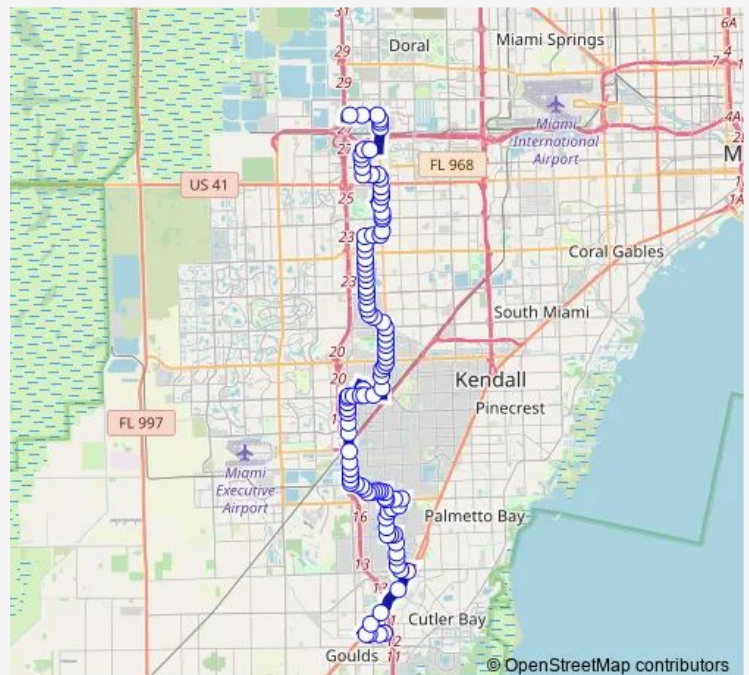

NW 112 AV & NW 5 St

NW 112 AV & NW 3 St

SW 112 AV @ W Flagler St

SW 4 ST @ SW 109 Av

SW 4 ST & SW 108 Av

SW 107 AV @ SW 7 St

SW 107 AV @ SW 14 St

FIU Univ Campus @ SW 107 AV-17 St

SW 107 AV @ 1700 Bk

SW 107 AV & SW 24 St

SW 107 AV & SW 29 St

Route schedule

Dolphin Mall — SW 211 ST @ OP S Dade Govt Ctr

Monday 05:07-23:50

Tuesday 05:07-23:50

Wednesday 05:07-23:50

Thursday 05:07-23:50

Friday 05:07-23:50

Saturday 05:00-23:00

Sunday 05:02-23:09

Route info

Direction: Dolphin Mall

Stops: 101

Trip Duration: 1 hour 44 min

107 — Dolphin Mall-MDC Kend-Cutler Bay

SW 107 AV & SW 30 St

SW 32 ST & SW 107 Av

SW 32 ST & SW 109 Av

SW 112 AV & SW 32 St

SW 112 AV & SW 36 St

SW 112 AV & SW 38 St

SW 112 AV & 40 St