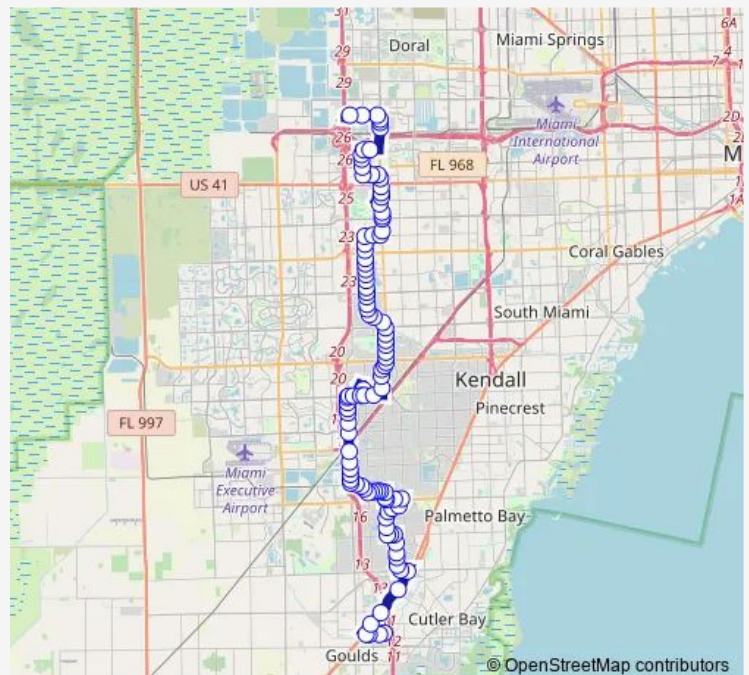

NW 112 AV & NW 5 St

NW 112 AV & NW 3 St

SW 112 AV @ W Flagler St

SW 4 ST @ SW 109 AV

SW 4 ST & SW 108 AV

SW 107 AV @ SW 7 ST

SW 107 AV @ SW 14 St

FIU Univ Campus @ SW 107 AV-17 St

SW 107 AV @ 1700 BIK

SW 107 AV & SW 24 St

SW 107 AV & SW 29 St

Route schedule

Dolphin Mall — SW 211 ST @ OP S Dade Govt Ctr

Monday 05:07-23:50

Tuesday 05:07-23:50

Wednesday 05:07-23:50

Thursday 05:07-23:50

Friday 05:07-23:50

Saturday 05:00-23:00

Sunday 05:02-23:09

Route info

Direction: Dolphin Mall

Stops: 101

Trip Duration: 1 hour 41 min

107 — Dolphin Mall-MDC Kend-Cutler Bay

SW 107 AV & SW 30 St

SW 32 ST & SW 107 Av

SW 32 ST & SW 109 Av

SW 112 AV & SW 32 St

SW 112 AV & SW 36 St

SW 112 AV & SW 38 St

SW 112 AV & 40 St