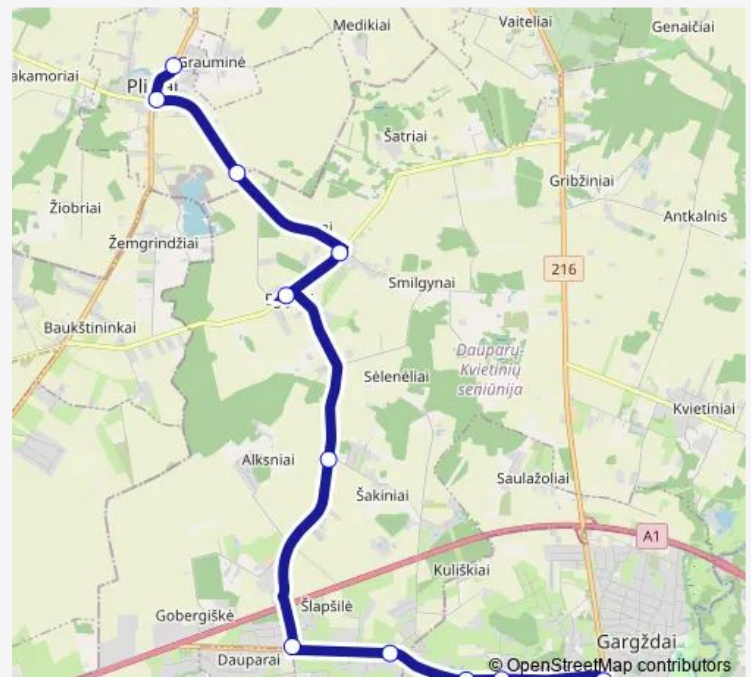

Saturday 08:35-14:55

Sunday 08:35-14:55

Route info

Direction: Mokyklos st.

Stops: 11

Trip Duration: 0 hour 21 min

107 — Gargždai - Plikiai

Direction

Gargždų As — Mokyklos st.

12 stops

[Open route schedule](#)

Gargždų As

Laugaliai

Gargždų kapinės

Šlapšilė

Dauparai