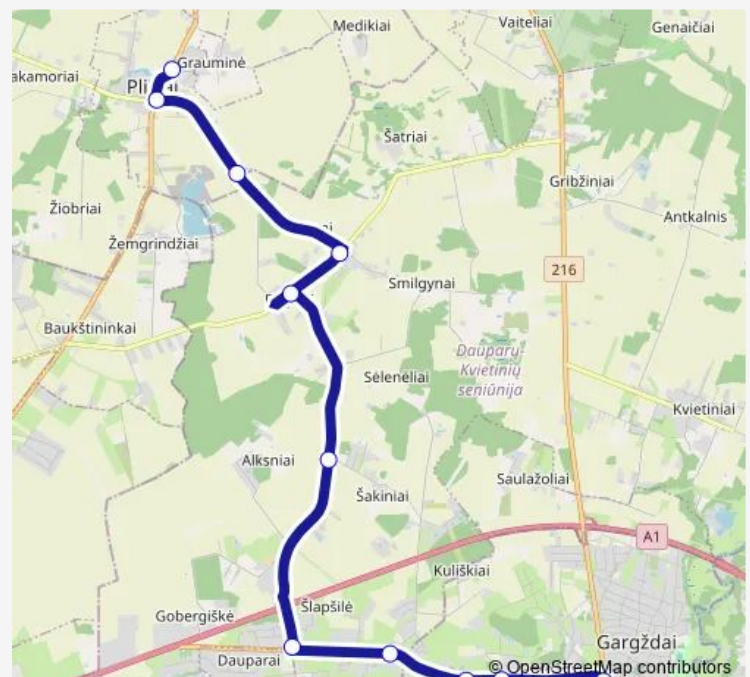

Saturday 08:35-14:55

Sunday 08:35-14:55

Route info

Direction: Mokyklos st.

Stops: 11

Trip Duration: 0 hour 21 min

107 — Gargždai - Plikiai

BusMaps

Direction

Gargždų As — Mokyklos st.

12 stops

[Open route schedule](#)

Gargždų As

Laugaliai

Gargždų kapinės

Šlapšilė