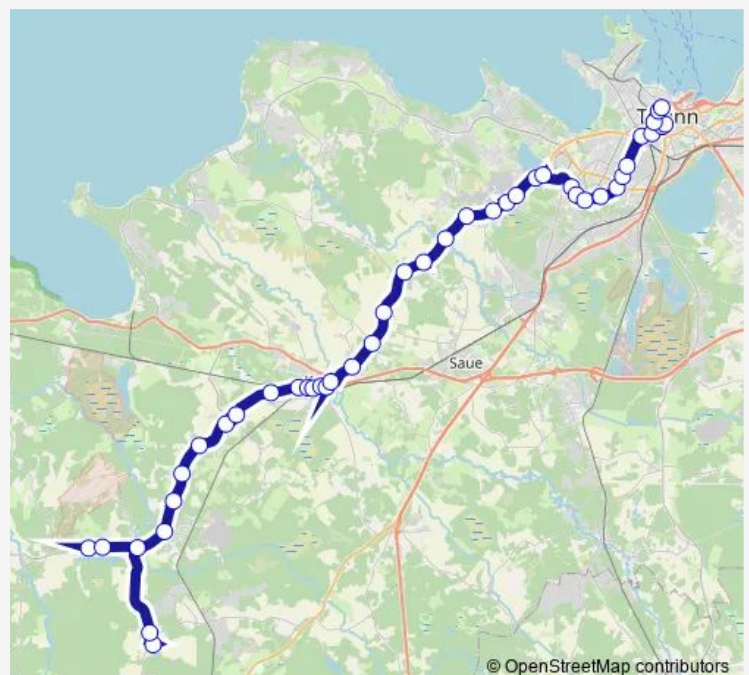

Künka

Tutermaa

Pihuoja

Route schedule

Munalaskme — Balti jaam (train station)

Monday	06:50-19:10
Tuesday	06:50-19:10
Wednesday	06:50-19:10
Thursday	06:50-19:10
Friday	06:50-19:10
Saturday	—
Sunday	—

Route info

Direction: Munalaskme

Stops: 44

Trip Duration: 1 hour 23 min

Vääna-Posti

Pühaküla

Hüüru

Harku

Bioloogia