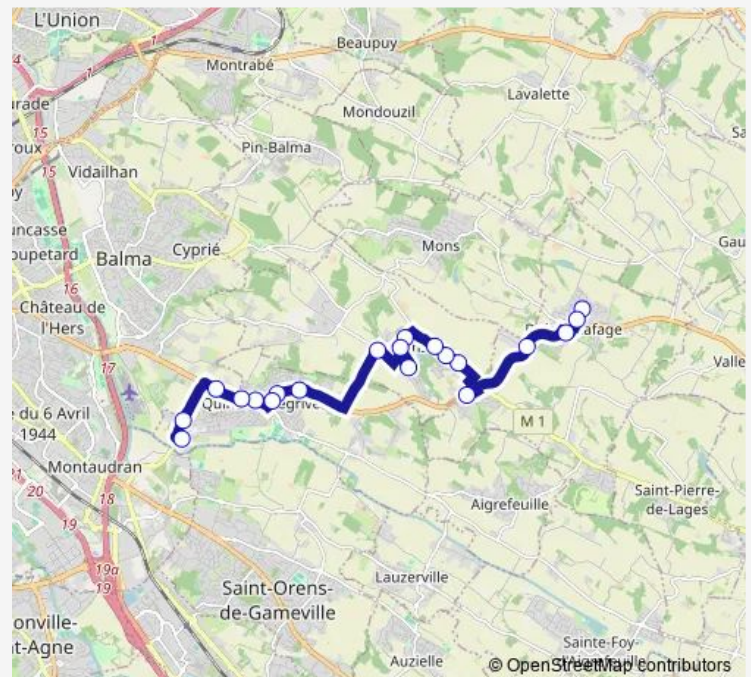

Fonsegrives Ginestière

Lauragais

Côteaux

Fonsegrives Centre

Pyrénées

Montels

Clinique La Croix du Sud

Fonsegrives Entiore

### Route schedule

Drémil Stade — Fonsegrives Entiore

Monday 07:25-19:28

Tuesday 07:25-19:28

Wednesday 07:25-19:28

Thursday 07:25-19:28

Friday 07:25-19:28

Saturday —

### Route info

Direction: Drémil Stade

Stops: 20

Trip Duration: 0 hour 26 min

107 — Fonsegrives Entiore / Drémil Stade