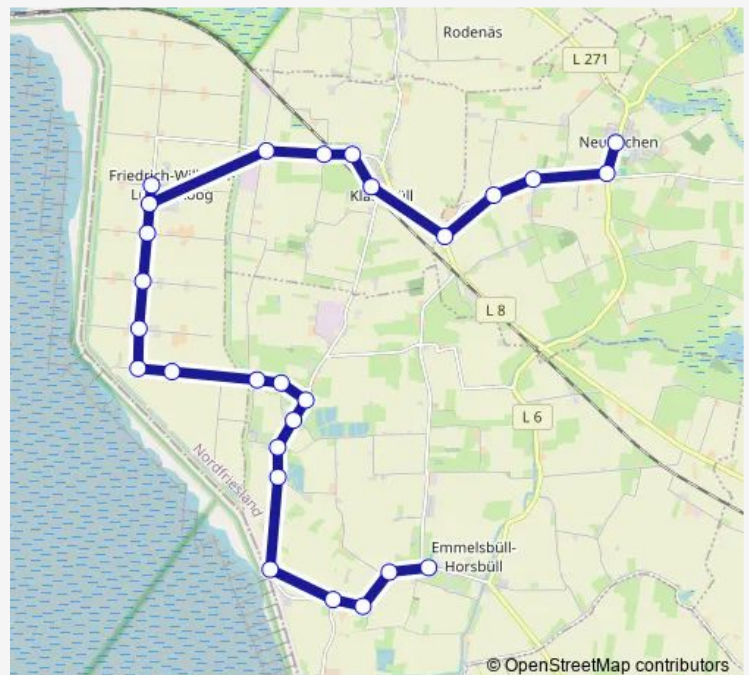

Saturday —

Sunday —

Route info

Direction: Klanxbüll Bahnhof

Stops: 35

Trip Duration: 0 hour 55 min

Emmelsbüll-Horsbüll Brodersen

Emmelsbüll-Horsbüll Karstensen

Emmelsbüll-Horsbüll Kleinkoogsdeich

Galmsbüll Hauberg

Galmsbüll Marienkoogdeich

Dagebüll Damm

Galmsbüll Christian-Albrechts-Koog

Niebüll-Deezbüll Morgenstern

Niebüll Dänische Schule

Niebüll Meiers