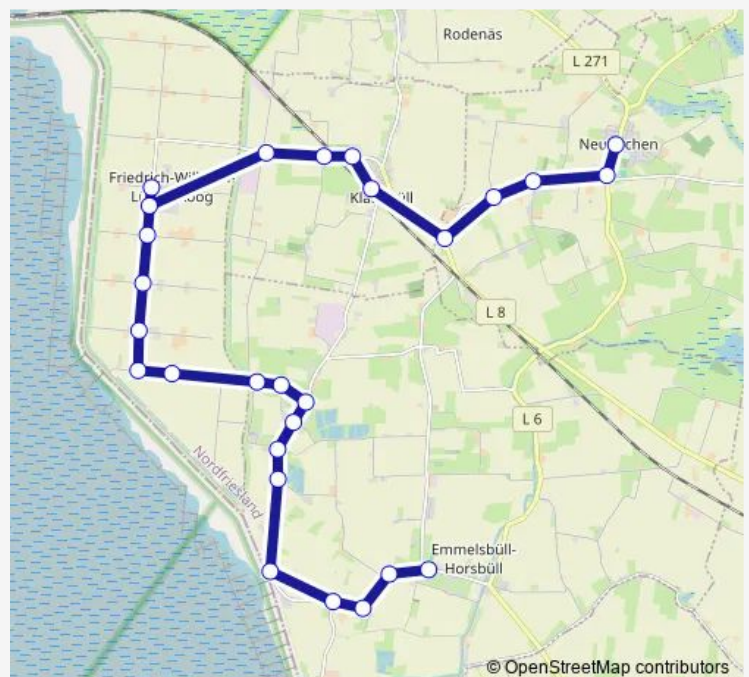

Saturday —

Sunday —

Route info

Direction: Klanxbüll Bahnhof

Stops: 35

Trip Duration: 0 hour 55 min

Emmelsbüll-Horsbüll Brodersen

Emmelsbüll-Horsbüll Karstensen

Emmelsbüll-Horsbüll Kleinkoogsdeich

Galmsbüll Hauberg

Galmsbüll Marienkoogdeich

Dagebüll Damm

Galmsbüll Christian-Albrechts-Koog

Niebüll-Deezbüll Morgenstern

Niebüll Dänische Schule

Niebüll Meiers

Niebüll Zob

Niebüll Marktstraße/Schule

Niebüll Uhlebüller Straße

Niebüll Schulzentrum

Direction

Emmelsbüll-Horsbüll Brodersen — Neukirchen(b Niebüll)
Emil-Nolde-Schule

27 stops

[Open route schedule](#)