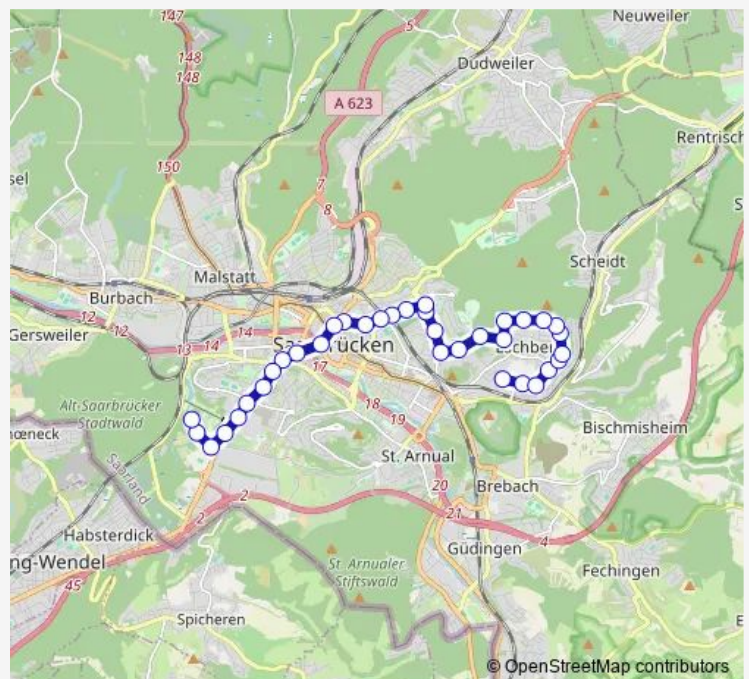

### Route schedule

Eschberger Weg, Saarbrücken Eschberg — Rabbiner-Rülf-Platz, Saarbrücken

Monday	07:28
Tuesday	07:28
Wednesday	07:28
Thursday	07:28
Friday	07:28
Saturday	—
Sunday	—

### Route info

Direction: Eschberger Weg, Saarbrücken Eschberg

Stops: 22

Trip Duration: 0 hour 24 min

## Direction

Folsterhöhe Siedlung, Saarbrücken — Saarbaser, Saarbrücken

36 stops

[Open route schedule](#)

Folsterhöhe Siedlung, Saarbrücken

Hirtenwies, Saarbrücken

Südring, Saarbrücken

Südring, Saarbrücken