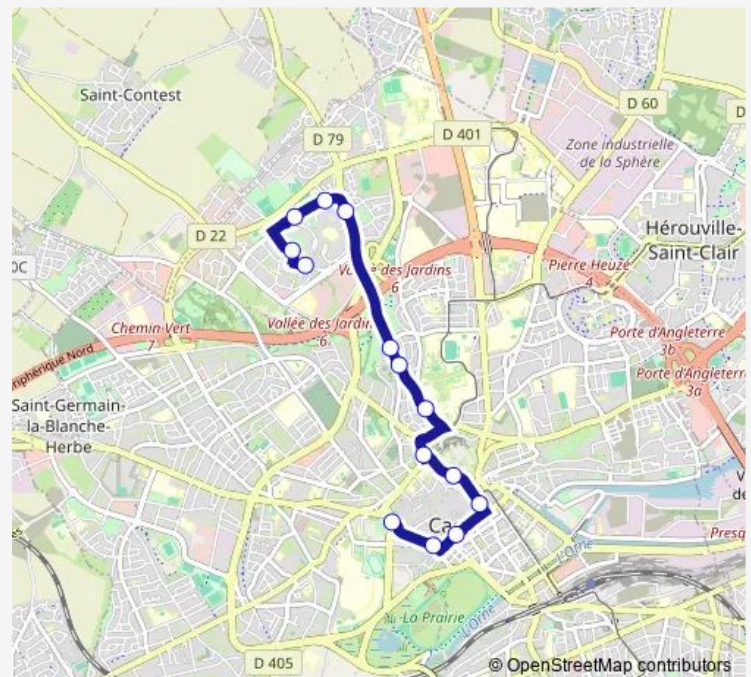

Direction

Hôtel de Ville Quai 1 — Lycée Sainte-Ursule

15 stops

[Open route schedule](#)

Hôtel de Ville Quai 1

Espace Jardin

Théâtre Quai 1

Bernières

Thursday 07:36-07:42

Friday 07:36-07:42

Saturday —

Sunday —

Route info

Direction: Hôtel de Ville Quai 1

Stops: 15

Trip Duration: 0 hour 23 min

Direction

Lycée Sainte-Ursule — Hôtel de Ville Quai 2

14 stops

[Open route schedule](#)

Lycée Sainte-Ursule

5 Continents

Acadiens

Collège Monod

Friday 16:36-17:40

Saturday —

Sunday —

Route info

Direction: Lycée Sainte-Ursule

Stops: 14

Trip Duration: 0 hour 21 min

Direction