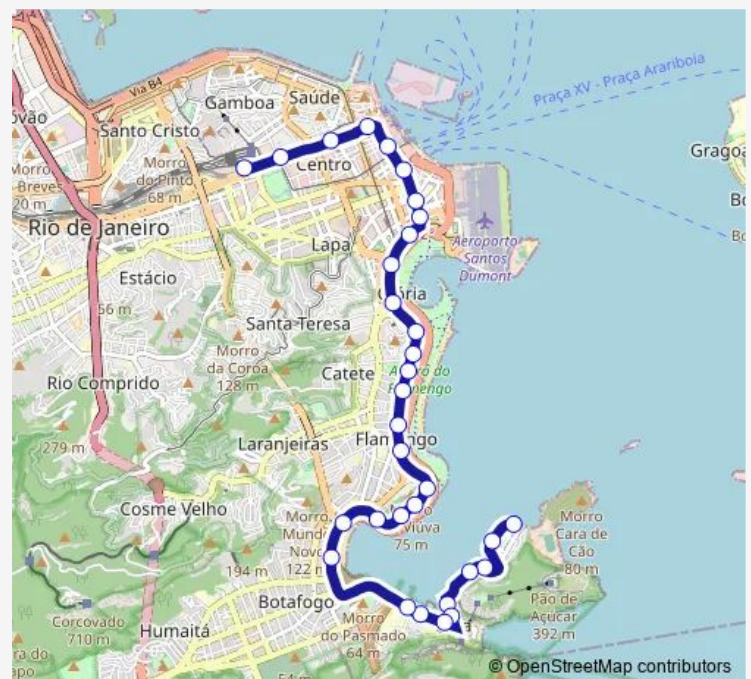

Praça Edson Cortes : Pista Lateral

Praça Luiz de Camões

Russel

Jardins do Museu da República

Buarque de Macedo

Almirante Tamandaré

Paissandu

Cruz Lima

Honório de Barros

Sady de Gusmão

BRS 1,2,3,I: Marquês de Abrantes

Route schedule

Terminal Procópio Ferreira : Plat. Central — Ponto Final:
Urca : Linha 107

Monday	00:00
Tuesday	00:00
Wednesday	00:00
Thursday	00:00
Friday	00:00
Saturday	00:00
Sunday	00:00

Route info

Direction: Terminal Procópio Ferreira : Plat. Central

Stops: 35

Trip Duration: 0 hour 52 min

107 — Central - Urca

BRS 1,2,3,I: Farani

BRS 1,2: Visconde de Ouro Preto li

Escola Municipal João Saldanha

Route info

Direction: Ponto Final: Urca : Linha 107

Stops: 32

Trip Duration: 0 hour 37 min

Franklin Roosevelt

BRS 1,2,3,4,I: Santa Luzia

BRS 1,2,3,4,5,I: Erasmo Braga

BRS 1,2,3,4,5,I: Ouvidor