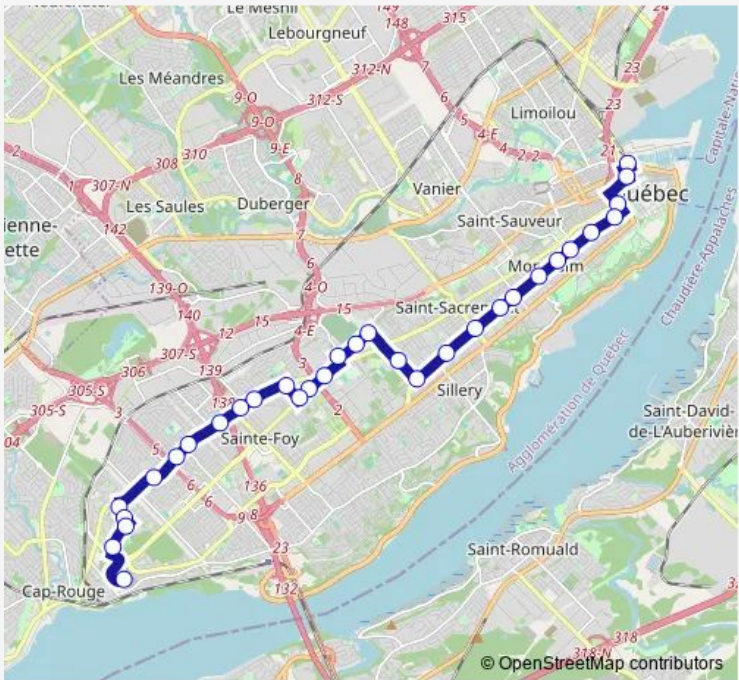

[Go to website](#)

**Direction**  
 Gare-Palais/5808 — T. de Marly  
 32 stops  
[Open route schedule](#)

- Gare-Palais/5808
- des Prairies
- D'Youville
- C. Parlementaire
- Grand Théâtre
- Cartier
- des Érables
- Brown
- Belvédère
- St-C.-Garnier
- Holland
- G.-Morisset
- Myrand/1537
- de la Somme
- Myrand/2450
- Mackay
- St. Lawrence
- Cégep-de-Ste-Foy
- Halles-Ste-Foy
- De Villers
- Ste-Foy

Route schedule  
 Gare-Palais/5808 — T. de Marly

Monday	15:35-18:05
Tuesday	15:35-18:05
Wednesday	15:35-18:05
Thursday	15:35-18:05
Friday	15:35-18:05
Saturday	—
Sunday	—

Route info  
 Direction: Gare-Palais/5808  
 Stops: 32  
 Trip Duration: 0 hour 51 min

## Route info

Direction: T. de Marly

Stops: 34

Trip Duration: 0 hour 52 min

des Érables

Cartier/1581

Grand Théâtre

C. Parlementaire