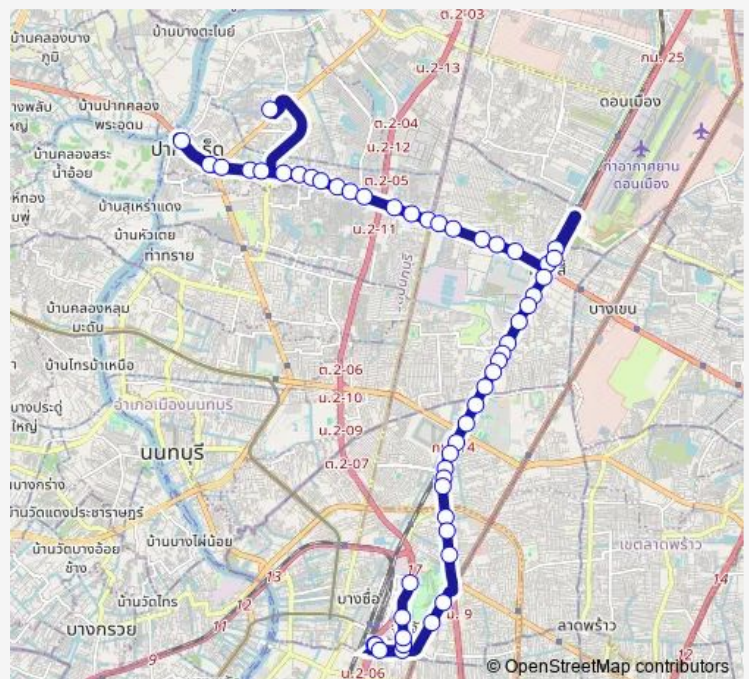

กองกำกับการสายตรวจ;Patrol Supervision Division

วัดเสมียนนารี (ฝั่งวิภาวดี);Wat Samian Nari (Vibhavadi side)

สถานีวัดเสมียนนารี;Wat Samien Nari Station

สถานีบางเขน;Bang Khen Station

ตรงข้าม ม.เกษตรศาสตร์ (ประตูวิภาวดี);Opposite Kasetsart University (Vibhavadi Gate)

สถานีทุ่งสองห้อง;Thung Song Hong Station

Route schedule

หน้าสถานีขนส่งหมอชิต 2;Mo Chit Bus Terminal — ท่าเรือปากเกร็ด;Pakkret Pier

Monday	—
Tuesday	—
Wednesday	—
Thursday	—
Friday	—
Saturday	00:01
Sunday	00:01

Route info

Direction: หน้าสถานีขนส่งหมอชิต 2;Mo Chit Bus Terminal

Stops: 45

Trip Duration: 1 hour 0 min

1-6 (52) — ปากเกร็ด - หมอชิต 2;Pakkred - Mochit 2

สน.ทุ่งสองห้อง;Thung Song Hong Police Station

โรงแรมมิราเคิล แกรนด์ คอนเวนชั่น;Miracle Grand Convention Hotel