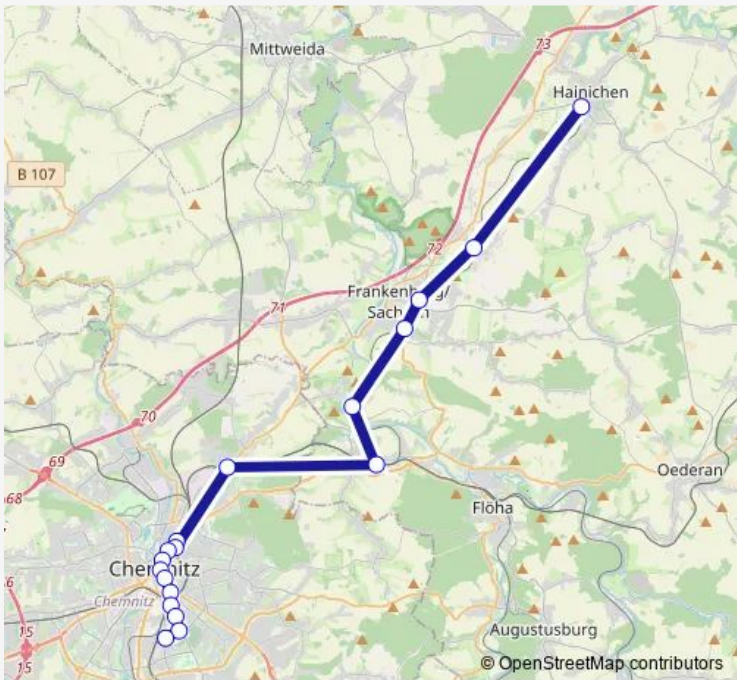

High Speed Rail Service C15

[Go to website](#)

Direction
 Hainichen, Bahnhof — Chemnitz, Technopark
 18 stops
[Open route schedule](#)

- Hainichen, Bahnhof
- Dittersbach
- Frankenberg, Bahnhof
- Frankenberg, Süd
- Braunsdorf, Bf Braunsdorf-Lichtenwalde
- Niederwiesa
- Chemnitz, Bahnhof Hilbersdorf
- Chemnitz, Hauptbahnhof
- Chemnitz, Hbf Bahnhofstr
- Chemnitz, Theaterplatz
- Chemnitz, Roter Turm
- Chemnitz, Zentralhaltestelle
- Chemnitz, Annenstr
- Chemnitz, Bernsbachplatz
- Chemnitz, Stadlerplatz
- Chemnitz, Rosenbergstr
- Chemnitz, TU Campus
- Chemnitz, Technopark

Route schedule
 Hainichen, Bahnhof — Chemnitz, Technopark

Monday	05:33-21:43
Tuesday	05:33-21:43
Wednesday	05:33-21:43
Thursday	05:33-21:43
Friday	05:33-21:43
Saturday	21:43
Sunday	21:43

Route info
 Direction: Hainichen, Bahnhof
 Stops: 18
 Trip Duration: 0 hour 51 min

Direction

Chemnitz, Technopark — Hainichen, Bahnhof

18 stops

[Open route schedule](#)

Chemnitz, Technopark

Chemnitz, TU Campus

Chemnitz, Rosenbergstr

Chemnitz, Stadlerplatz

Saturday 04:45-23:27

Sunday 05:45-23:27

Route info

Direction: Chemnitz, Technopark

Stops: 18

Trip Duration: 0 hour 51 min

Direction

Chemnitz, Zentralhaltestelle — Hainichen, Bahnhof