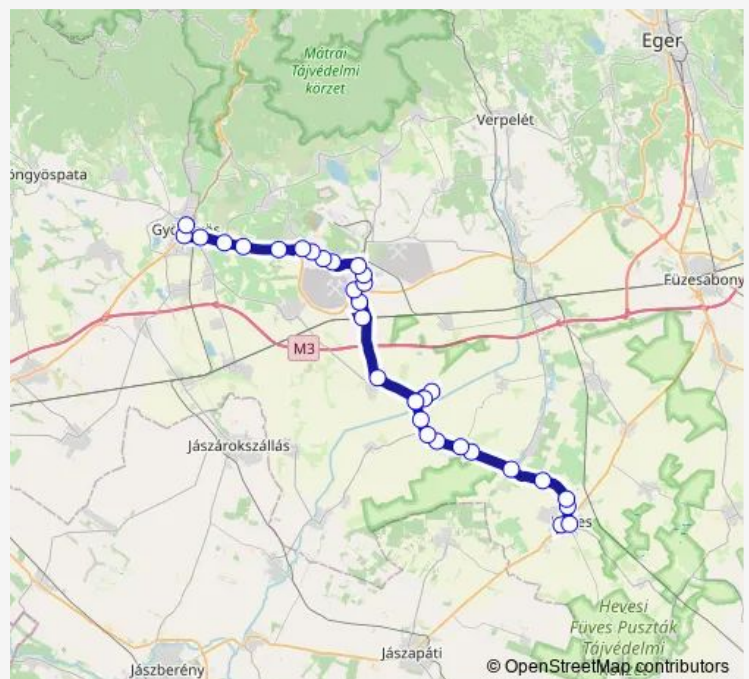

Tarnaméra, Iskola

Tarnaméra, Boconádi út 16.

Boconád, községháza

Route schedule

Gyöngyös, autóbusz-állomás — Heves, autóbusz-állomás

Monday 12:00-20:10

Tuesday 12:00-20:10

Wednesday 12:00-20:10

Thursday 12:00-20:10

Friday 12:00-20:10

Saturday 12:00-20:10

Sunday 12:00-14:15

Route info

Direction: Gyöngyös, autóbusz-állomás

Stops: 28

Trip Duration: 1 hour 10 min

3665 — Gyöngyös - Visonta - Detk - Ludas - Heves

Boconád, Béke út

Heves, Szőlők

Heves, Hercegtag bejárati út

Heves, Gyöngyösi út 7-9.

Heves, Émász

Heves, Hősök tere

Heves, autóbusz-állomás

Direction

Gyöngyös, autóbusz-állomás — Ludas, vasútállomás

15 stops

[Open route schedule](#)

Gyöngyös, autóbusz-állomás

Gyöngyös, Mezőgép

Gyöngyös, abasári elágazás

Visonta, Csókás-tanya