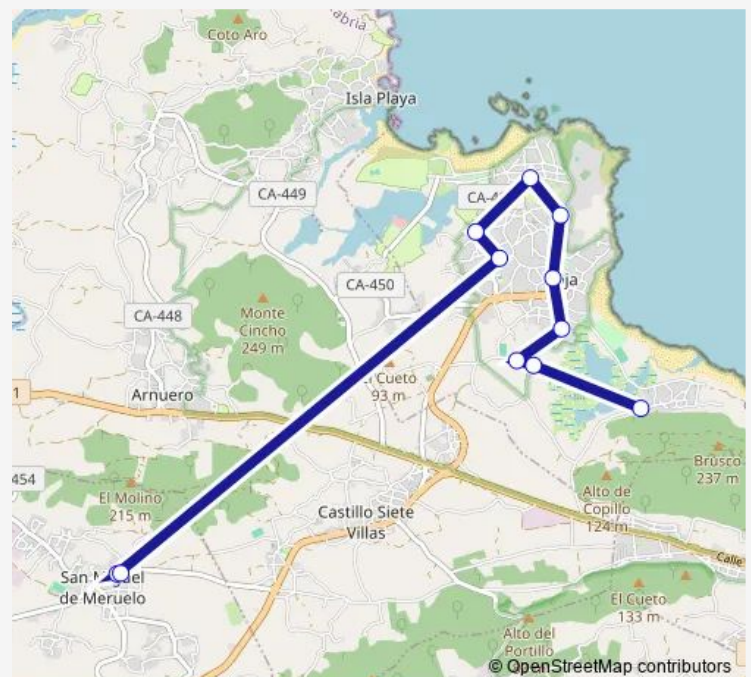

Noja - Marqués de Velasco.6

Noja - Calle los Pinares.25 A

Noja - Calle del Arenal.9 A

Noja - Avenida Ris. 39

Noja - Calle Los Nogales. 1-3

Noja -C.Salud S.Miguel Meruelo

Noja - les S.Miguel de Meruelo

### Route schedule

Noja - Calle Helgueras. 1025 — Noja - les S.Miguel de Meruelo

Monday 07:50

Tuesday 07:50

Wednesday 07:50

Thursday 07:50

Friday 07:50

Saturday —

### Route info

Direction: Noja - Calle Helgueras. 1025

Stops: 11

Trip Duration: 0 hour 15 min

## Route info

Direction: Noja - les S.Miguel de Meruelo

Stops: 11

Trip Duration: 0 hour 30 min