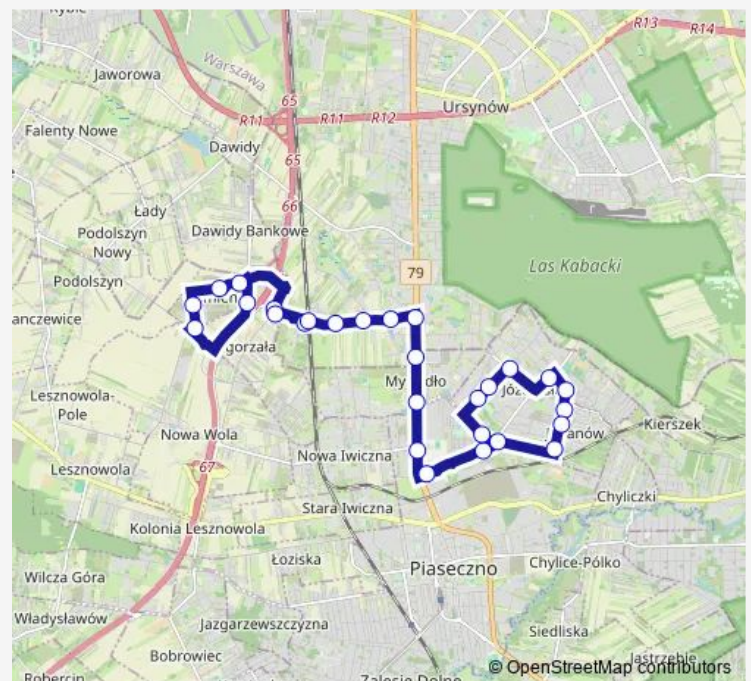

Józefosław Dzikiej Róży

Route schedule

PKP Jeziorki — Józefosław Wilanowska

Monday 04:01-23:32

Tuesday 04:01-23:32

Wednesday 04:01-23:32

Thursday 04:01-23:32

Friday 04:01-23:32

Saturday 04:01-23:02

Sunday 04:01-23:02

Route info

Direction: PKP Jeziorki

Stops: 28

Trip Duration: 0 hour 40 min

L33 — PKP Jeziorki – Józefosław Wilanowska

Józefosław Ogrodowa

29 stops

[Open route schedule](#)

Józefosław Wilanowska

Julianów Nadziei

Julianów Srebrnych Świerków

Józefosław Julianów

Józefosław Kameralna

Józefosław Cyraneczki

Thursday 03:42-23:14

Friday 03:42-23:14

Saturday 03:52-23:02

Sunday 03:52-23:02

Route info

Direction: Józefosław Wilanowska

Stops: 29

Trip Duration: 0 hour 38 min