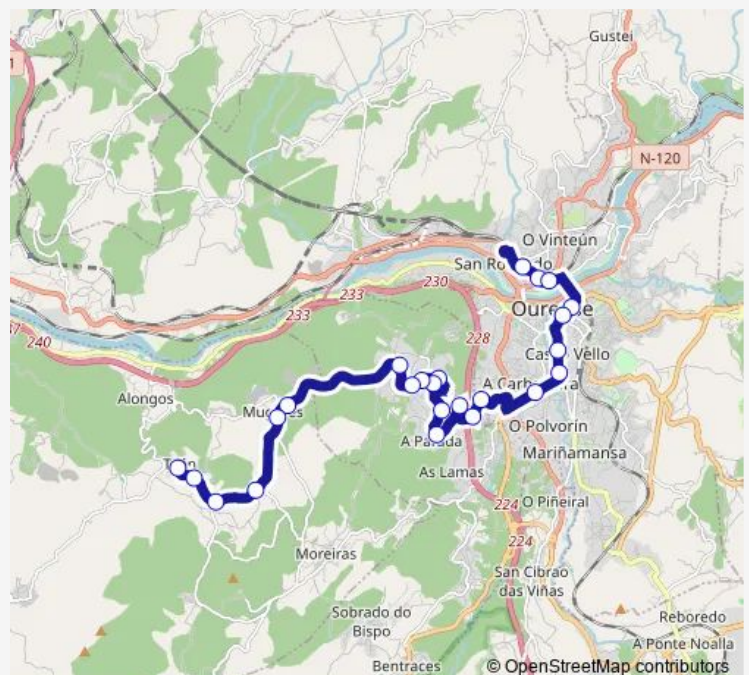

Route schedule

Toen - Ribadela (Marquesi — Ourense E.I.)

Monday	11:30
Tuesday	11:30
Wednesday	11:30
Thursday	11:30
Friday	11:30
Saturday	—
Sunday	—

Route info

Direction: Toen - Ribadela (Marquesi)

Stops: 25

Trip Duration: 0 hour 29 min

XG605006 — Toen-Ribadela(marquesina entrada Toén)-Ourense E.I. (por Parada) **BusMaps**

Rúa Curros Enríquez

Avda. Vicente Risco

Avda. DAS Caldas

Ourense E.I.

Direction

Ourense E.I. — Toen - Ribadela (Marquesi

25 stops

[Open route schedule](#)

Ourense E.I.

Avda. DAS Caldas

Avda. Vicente Risco

Rúa Curros Enríquez

Parque De San Lázaro

Alameda

Thursday 10:45

Friday 10:45

Saturday —

Sunday —

Route info

Direction: Ourense E.I.

Stops: 25

Trip Duration: 0 hour 29 min