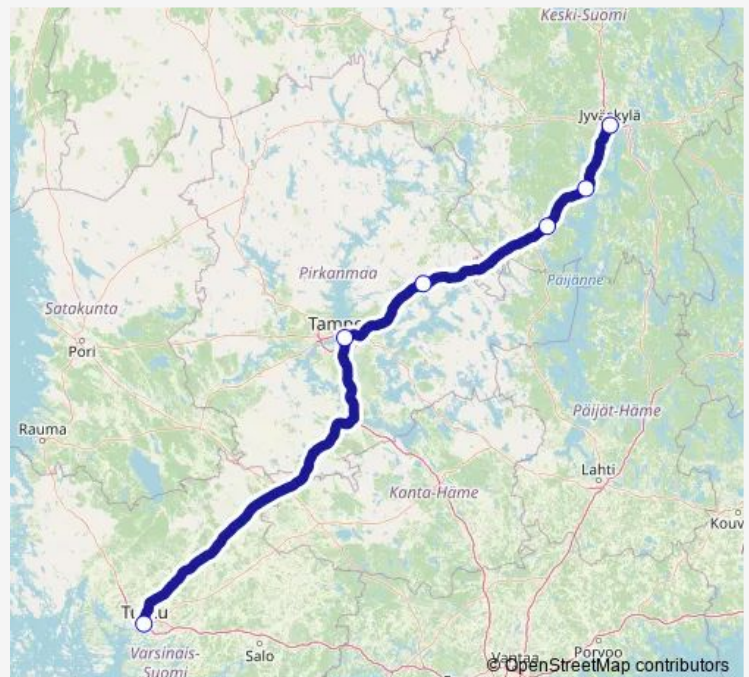

Bus OB9 Jyväskylä - Tampere - Turku[Go to website](#)**Direction**

Jyväskylä, Matkakeskus — Turku, linja-autoasema

6 stops

[Open route schedule](#)

Jyväskylä, Matkakeskus

Petäjävesi th L

Himos th E

Orivesi ramppi L

Tampere, linja-autoasema

Turku, linja-autoasema

Route schedule

Jyväskylä, Matkakeskus — Turku, linja-autoasema

Monday	—
Tuesday	—
Wednesday	—
Thursday	—
Friday	07:40
Saturday	07:40
Sunday	—

Route info

Direction: Jyväskylä, Matkakeskus

Stops: 6

Trip Duration: 4 hour 9 min

■ OB9 — Jyväskylä - Tampere - Turku

BusMaps

Direction

Jyväskylä, Matkakeskus — Turku, linja-autoasema

6 stops

[Open route schedule](#)