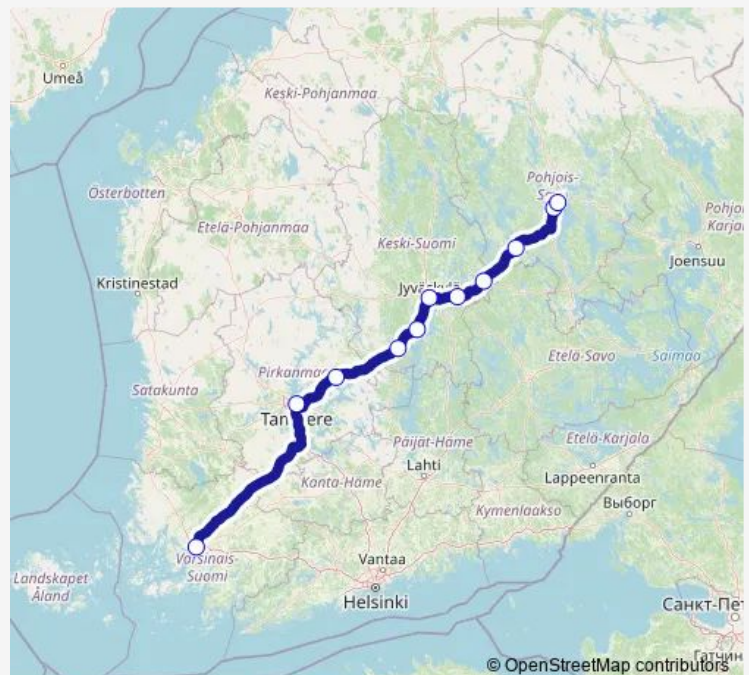

T

Route schedule

Turun Linja-autoasema, laitur 5 — T

Monday 07:45-10:45

Tuesday 07:45-10:45

Wednesday 07:45-10:45

Thursday 07:45-10:45

Friday 07:45-10:45

Saturday 07:45-10:45

Sunday 07:45-10:45

Route info

Direction: Turun Linja-autoasema, laitur 5

Stops: 11

Trip Duration: 6 hour 20 min

■ Ob9 — Turku - Jyväskylä - Kuopio

Direction

Turun Linja-autoasema, laituri 5 — T

11 stops

[Open route schedule](#)

Turun Linja-autoasema, laituri 5

Tampereen Linja-autoasema, 3

Orivesi ramppi I

Himos th P

Petäjavesi th I