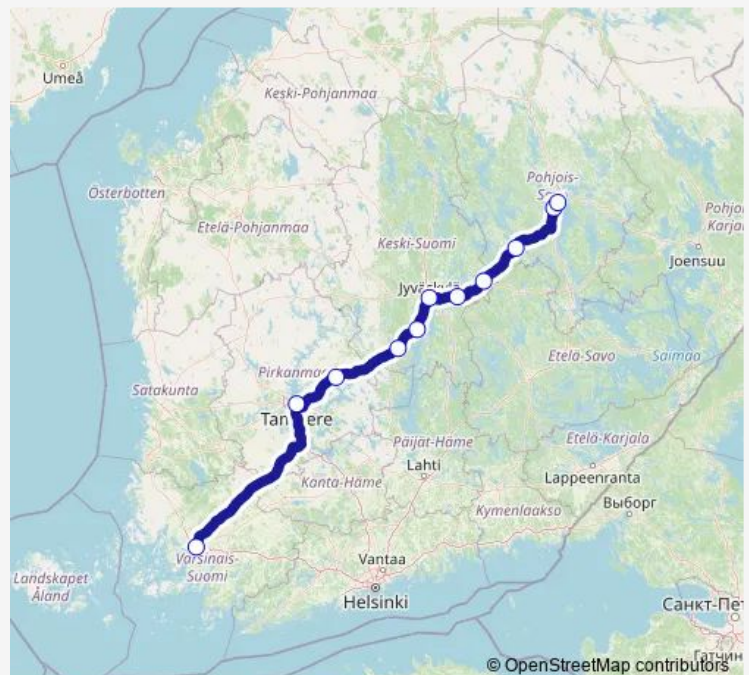

Saturday 12:45-15:45

Sunday 12:45-15:45

Route info

Direction: Turku, linja-autoasema

Stops: 11

Trip Duration: 6 hour 20 min

OB9 — Turku - Jyväskylä - Kuopio

Direction

Turku, linja-autoasema — Kuopio, linja-autoasema

11 stops

[Open route schedule](#)

Turku, linja-autoasema

Tampere, linja-autoasema

Orivesi ramppi I

Himos th P

Petäjavesi th I