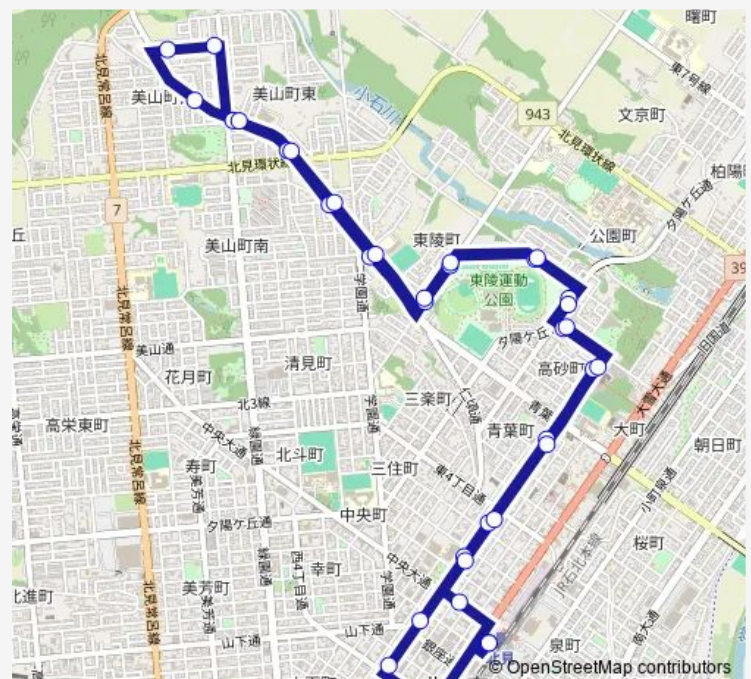

4条東4丁目

警察署

北網圏文化センター

運動公園

児童相談所

陸上競技場入口

テニスコート

市営球場入口

美山町

Route schedule

大通 — 大通

Monday 08:10-18:10

Tuesday 08:10-18:10

Wednesday 08:10-18:10

Thursday 08:10-18:10

Friday 08:10-18:10

Saturday 08:10-17:10

Sunday 08:10-17:10

Route info

Direction: 大通

Stops: 34

Trip Duration: 0 hour 35 min

③東陵運動公園線

アカシヤ団地入口

4条東4丁目

日赤病院

2条通

大通

Direction

美山北 — 大通

18 stops

[Open route schedule](#)