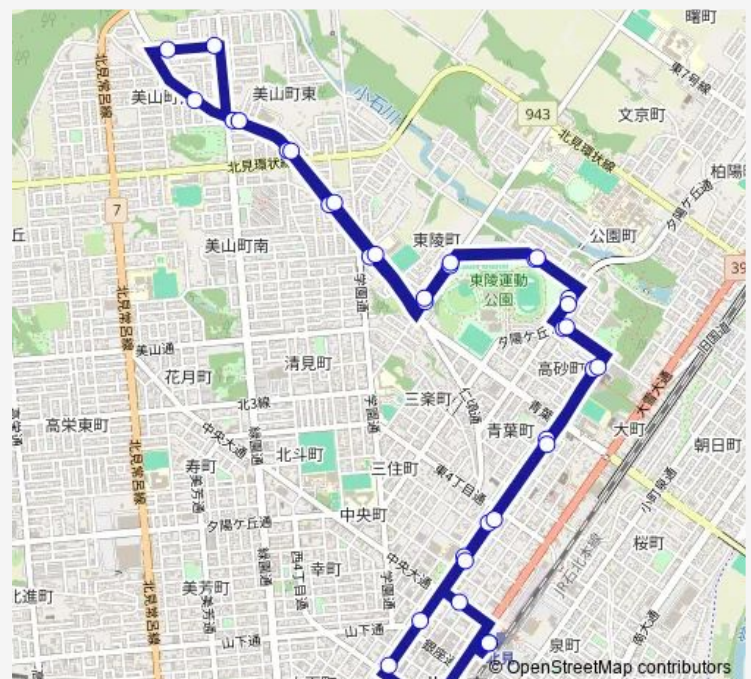

4条東4丁目

警察署

北網圏文化センター

運動公園

児童相談所

陸上競技場入口

テニスコート

市営球場入口

### Route schedule

大通 — 大通

Monday 08:10-18:10

Tuesday 08:10-18:10

Wednesday 08:10-18:10

Thursday 08:10-18:10

Friday 08:10-18:10

Saturday 08:10-17:10

### Route info

Direction: 大通

Stops: 34

Trip Duration: 0 hour 35 min

③東陵運動公園線

アカシヤ団地入口

東陵中学校

市営球場入口