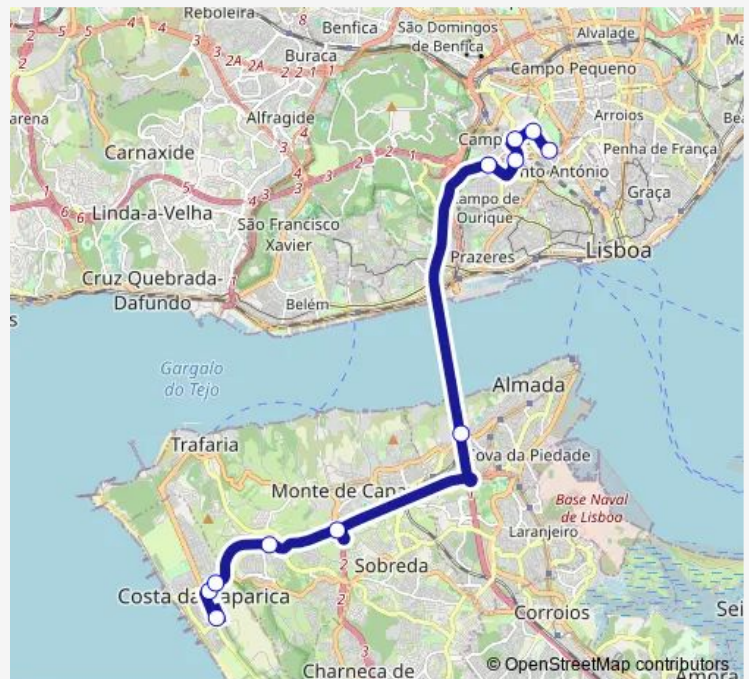

R Joaquim António Aguiar

Amoreiras

AV ENG Duarte Pacheco (Posto Combust)

Ponte 25 de Abril (Portagens)

Monte Caparica (FCT) Rotunda

Funchalinho (Nó)

Costa Caparica (IC 20) Cemitério

C Caparica (AV DR Aresta Branco) Mercado

Costa Caparica (AV D Sebastião 10)

Costa Caparica (Torre DAS Argolas) TER P2

Route schedule

Marquês de Pombal (Metro) P5 — Costa Caparica (Torre DAS Argolas) TER P2

Monday	08:15-19:30
Tuesday	08:15-19:30
Wednesday	08:15-19:30
Thursday	08:15-19:30
Friday	08:15-19:30
Saturday	—
Sunday	—

Route info

Direction: Marquês de Pombal (Metro) P5

Stops: 11

Trip Duration: 0 hour 55 min

3709 — Costa da Caparica (Terminal) - Lisboa (M. Pombal)

Direction

Costa Caparica (Torre DAS Argolas) TER P2 — Marquês de Pombal (Metro) P5