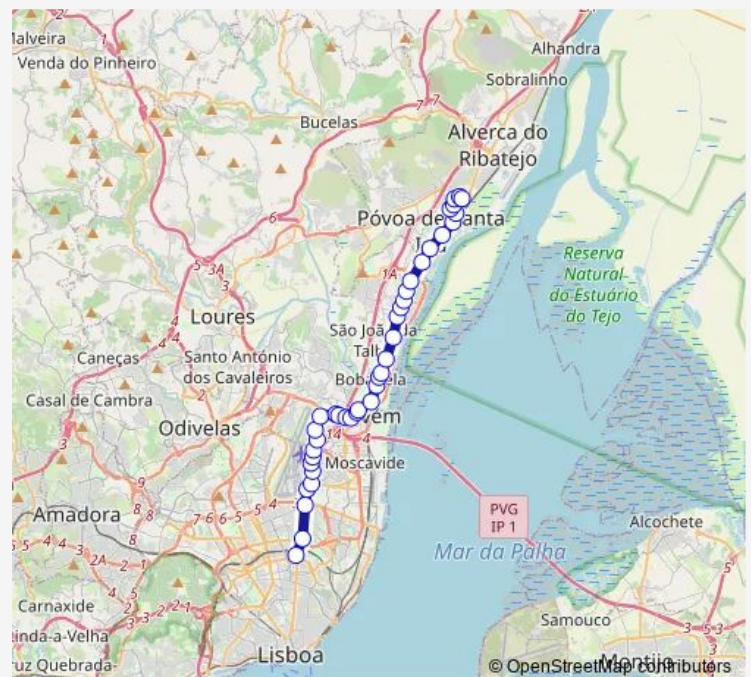

Route schedule

Lisboa (Areeiro) Av Pd Manuel Nobrega — Forte Casa (Lgo)

Monday 05:30-24:00

Tuesday 05:30-24:00

Wednesday 05:30-24:00

Thursday 05:30-24:00

Friday 05:30-24:00

Saturday 07:30-22:30

Sunday 06:30-22:30

Route info

Direction: Lisboa (Areeiro) Av Pd Manuel Nobrega

Stops: 39

Trip Duration: 0 hour 40 min

320a - Lisboa (Areeiro) - Forte da Casa

EN 10 (Fte Inst Energia Nuclear)

EN 10 (Fte Fábrica)